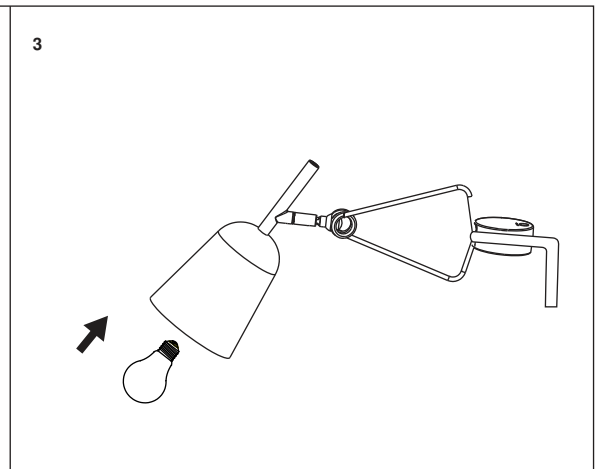

- ref. 51133 black+cream - negro+crema
- ref. 51134 chrome+white - cromo+blanco
- ref. 51135 white - blanco
- ref. 51136 grey+white - gris+blanco

studio: wall lamp accessory
ref. 51129

i refs. 51129, 51133, 51134, 51135, 51136
are sold separately
se venden por separado

LIGHT SOURCE - FUENTE DE LUZ

1 x E14 MAX 8W LED no incl

TECHNICAL FEATURES - CARACTERÍSTICAS TÉCNICAS

	Tz 1,6m			100V-240V~50Hz/60Hz
--	------------	--	--	---------------------