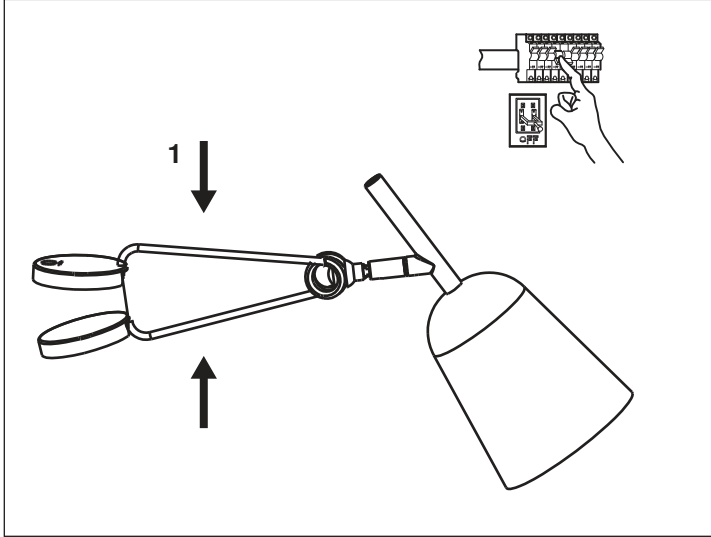

- ref. 51133 black+cream - negro+crema
- ref. 51134 chrome+white - cromo+blanco
- ref. 51135 white - blanco
- ref. 51136 grey+white - gris+blanco

studio: wall lamp accessory
ref. 51129

i refs. 51129, 51133, 51134, 51135, 51136
are sold separately
se venden por separado

LIGHT SOURCE - FUENTE DE LUZ

1 x E14 MAX 8W LED no incl

TECHNICAL FEATURES - CARACTERÍSTICAS TÉCNICAS

	Tz 1,6m			100V-240V~50Hz/60Hz
--	------------	--	--	---------------------