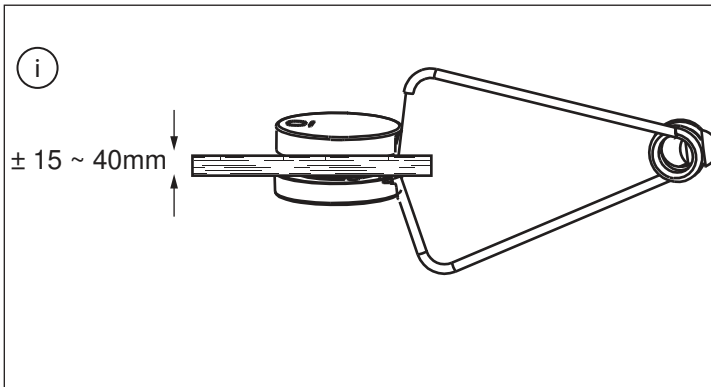

- ref. 51133 black+cream - negro+crema
- ref. 51134 chrome+white - cromo+blanco
- ref. 51135 white - blanco
- ref. 51136 grey+white - gris+blanco

studio: wall lamp accessory
ref. 51129

i refs. 51129, 51133, 51134, 51135, 51136
are sold separately
se venden por separado

LIGHT SOURCE - FUENTE DE LUZ

1 x E14 MAX 8W LED no incl

TECHNICAL FEATURES - CARACTERÍSTICAS TÉCNICAS

	Tz 1,6m			100V-240V~50Hz/60Hz
--	------------	--	--	---------------------