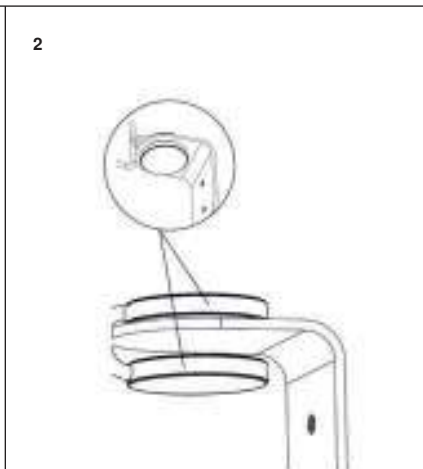

- ref. 51133 black+cream - negro+crema
- ref. 51134 chrome+white - cromo+blanco
- ref. 51135 white - blanco
- ref. 51136 grey+white - gris+blanco

studio: wall lamp accessory
ref. 51129

i refs. 51129, 51133, 51134, 51135, 51136
are sold separately
se venden por separado

LIGHT SOURCE - FUENTE DE LUZ

1 x E14 MAX 8W LED no incl

TECHNICAL FEATURES - CARACTERÍSTICAS TÉCNICAS

	Tz 1,6m			100V-240V~50Hz/60Hz
--	------------	--	--	---------------------