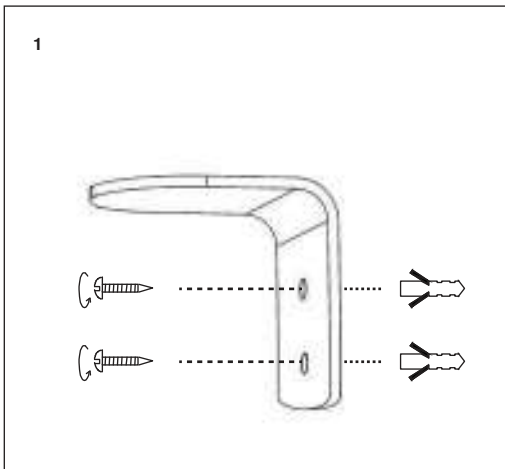

- ref. 51133 black+cream - negro+crema
- ref. 51134 chrome+white - cromo+blanco
- ref. 51135 white - blanco
- ref. 51136 grey+white - gris+blanco

studio: wall lamp accessory
ref. 51129

i refs. 51129, 51133, 51134, 51135, 51136
are sold separately
se venden por separado

LIGHT SOURCE - FUENTE DE LUZ

1 x E14 MAX 8W LED no incl

TECHNICAL FEATURES - CARACTERÍSTICAS TÉCNICAS

	Tz 1,6m			100V-240V~50Hz/60Hz
--	------------	--	--	---------------------