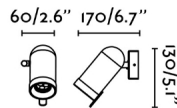

Características generales

Fijación	Pared
Clase	I
IP	20
Voltaje	100V-240V
Hercios	50/60Hz
Tipo de interruptor	On/Off
Orientación vertical arriba	↻ 90
Orientación vertical abajo	↻ 90
Orientación horizontal	↻ 350
Potencia	8W