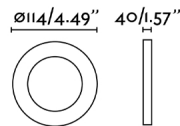

Características generales

Fijación	Techo
IP	20
Hercios	50/60Hz
Orientación vertical arriba	↻ 120
Medidas caja de empotrar	ø100mm
Potencia	8W
Medida de corte	ø100mm

Material

Cuerpo/Estructura	Aluminio
-------------------	----------