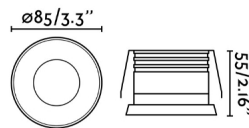

Empotrable blanco fabricado en metal. GAS es un empotrable de baja luminancia que proporciona una luz perfecta para iluminación interior.

Características generales

Fijación	Techo
IP	20
Hercios	50/60Hz
Medidas caja de empotrar	ø76mm
Potencia	8W
Medida de corte	ø76mm

Material

Cuerpo/Estructura	Aluminio
-------------------	----------

Acabados

Cuerpo/Estructura	Blanco Mate
-------------------	-------------

Características lumínicas

Fuente de luz incluida	No
Orientación de la luz	Acento
Portalámparas incluido	No
Portalámparas recomendado	43065