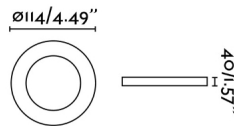

### Características generales

Fijación	Techo
IP	20
Hercios	50/60Hz
Orientación vertical arriba	↻ 60
Orientación vertical abajo	↻ 60
Medidas caja de empotrar	ø100mm
Potencia	8W
Medida de corte	ø100mm