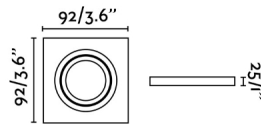

### Características generales

Fijación	Techo
IP	20
Hercios	50/60Hz
Orientación vertical arriba	↻ 30
Orientación vertical abajo	↻ 30
Medidas caja de empotrar	ø80mm
Potencia	8W
Medida de corte	ø80mm