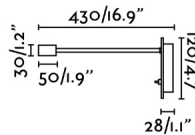

Características generales

Fijación	Pared
Clase	II
IP	20
Voltaje	100V-240V
Hercios	50/60Hz
Tipo de interruptor	On/Off
Potencia	3W

Material

Cuerpo/Estructura	Aluminio+Acero+Silicona
-------------------	-------------------------

Acabados

Cuerpo/Estructura	Blanco Mate
-------------------	-------------

Características lumínicas

Fuente de luz incluida	Si
Temperatura	2700K
LM	120lm
CRI	>80
Grados de apertura de la luz	30°
Orientación de la luz	Acento
Clasificación energética	D