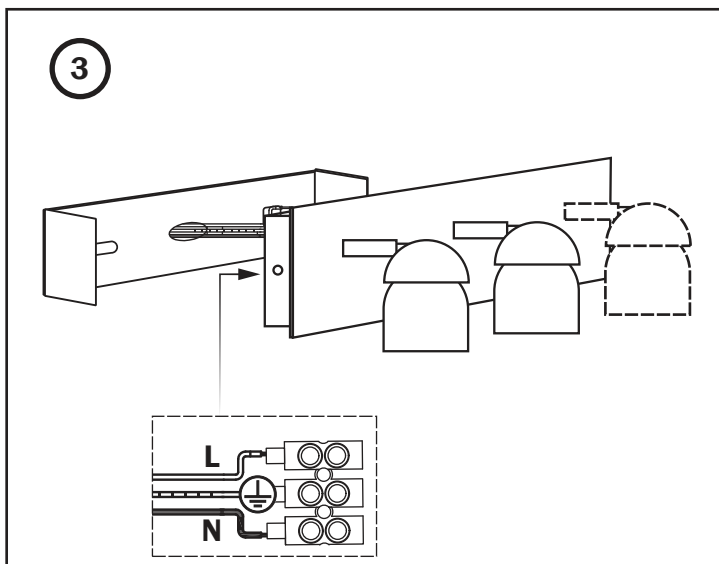

1 x GU10 MAX 8W LED not incl

**TECHNICAL FEATURES - CARACTERÍSTICAS TÉCNICAS**

IP20 100V-240V~50Hz/60Hz

LOREFAR, SL • Dinámica, nº1 • Polígono Industrial Santa Rita  
08755 Castellbisbal • Barcelona • Spain  
faro@lorefar.com • www.faro.es

**LIGHT SOURCE - FUENTE DE LUZ**

2 x GU10 MAX 8W LED not incl  
3 x GU10 MAX 8W LED not incl

**TECHNICAL FEATURES - CARACTERÍSTICAS TÉCNICAS**

	0,2m		<b>IP20</b>	100V-240V~50Hz/60Hz
--	------	--	-------------	---------------------