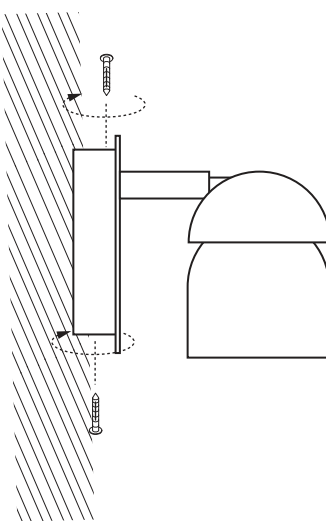

40660, 40661  
40662, 40663

1

2

OFF

3

4

5

**LIGHT SOURCE - FUENTE DE LUZ**

1 x GU10 MAX 8W LED not incl

**TECHNICAL FEATURES - CARACTERÍSTICAS TÉCNICAS**

IP20 100V-240V~50Hz/60Hz

LOREFAR, SL • Dinámica, nº1 • Polígono Industrial Santa Rita  
08755 Castellbisbal • Barcelona • Spain  
faro@lorefar.com • www.faro.es

**LIGHT SOURCE - FUENTE DE LUZ**

2 x GU10 MAX 8W LED not incl  
3 x GU10 MAX 8W LED not incl

**TECHNICAL FEATURES - CARACTERÍSTICAS TÉCNICAS**

	0,2m		<b>IP20</b>	100V-240V~50Hz/60Hz
--	------	--	-------------	---------------------