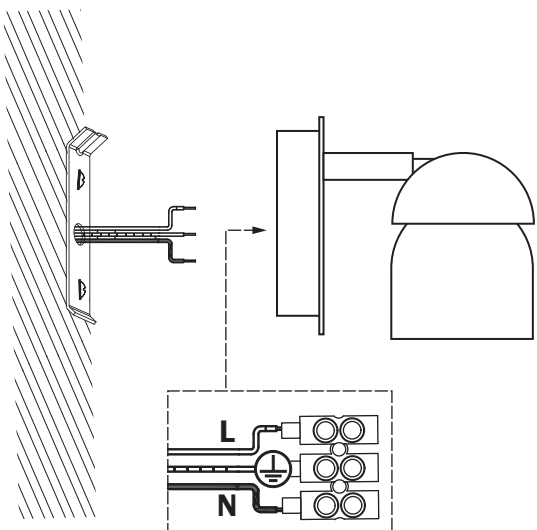

40660, 40661  
40662, 40663

1

2

OFF

3

4

5

**LIGHT SOURCE - FUENTE DE LUZ**

1 x GU10 MAX 8W LED not incl

**TECHNICAL FEATURES - CARACTERÍSTICAS TÉCNICAS**

IP20 100V-240V~50Hz/60Hz

LOREFAR, SL • Dinámica, nº1 • Polígono Industrial Santa Rita  
08755 Castellbisbal • Barcelona • Spain  
faro@lorefar.com • www.faro.es

**LIGHT SOURCE - FUENTE DE LUZ**

2 x GU10 MAX 8W LED not incl  
3 x GU10 MAX 8W LED not incl

**TECHNICAL FEATURES - CARACTERÍSTICAS TÉCNICAS**

	0,2m		<b>IP20</b>	100V-240V~50Hz/60Hz
--	------	--	-------------	---------------------