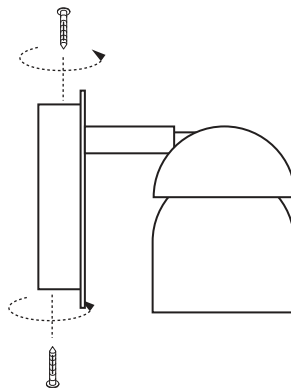

40660, 40661  
40662, 40663

1

2

OFF

3

4

5

**LIGHT SOURCE - FUENTE DE LUZ**

1 x GU10 MAX 8W LED not incl

**TECHNICAL FEATURES - CARACTERÍSTICAS TÉCNICAS**

IP20 100V-240V~50Hz/60Hz

LOREFAR, SL • Dinámica, nº1 • Polígono Industrial Santa Rita  
08755 Castellbisbal • Barcelona • Spain  
faro@lorefar.com • www.faro.es