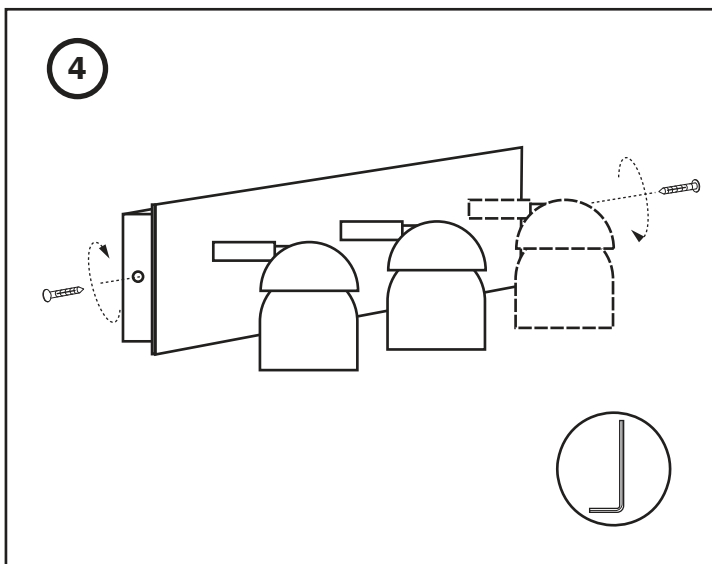

1 x GU10 MAX 8W LED not incl

**TECHNICAL FEATURES - CARACTERÍSTICAS TÉCNICAS**

IP20 100V-240V~50Hz/60Hz

LOREFAR, SL • Dinámica, nº1 • Polígono Industrial Santa Rita  
08755 Castellbisbal • Barcelona • Spain  
faro@lorefar.com • www.faro.es

**LIGHT SOURCE - FUENTE DE LUZ**

2 x GU10 MAX 8W LED not incl  
3 x GU10 MAX 8W LED not incl

**TECHNICAL FEATURES - CARACTERÍSTICAS TÉCNICAS**

	0,2m		<b>IP20</b>	100V-240V~50Hz/60Hz
--	------	--	-------------	---------------------