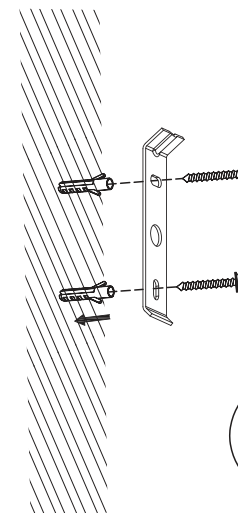

40660, 40661  
40662, 40663

1

2

OFF

3

4

5

**LIGHT SOURCE - FUENTE DE LUZ**

1 x GU10 MAX 8W LED not incl

**TECHNICAL FEATURES - CARACTERÍSTICAS TÉCNICAS**

IP20 100V-240V~50Hz/60Hz

LOREFAR, SL • Dinámica, nº1 • Polígono Industrial Santa Rita  
08755 Castellbisbal • Barcelona • Spain  
faro@lorefar.com • www.faro.es

**LIGHT SOURCE - FUENTE DE LUZ**

2 x GU10 MAX 8W LED not incl  
3 x GU10 MAX 8W LED not incl

**TECHNICAL FEATURES - CARACTERÍSTICAS TÉCNICAS**

	0,2m		<b>IP20</b>	100V-240V~50Hz/60Hz
--	------	--	-------------	---------------------