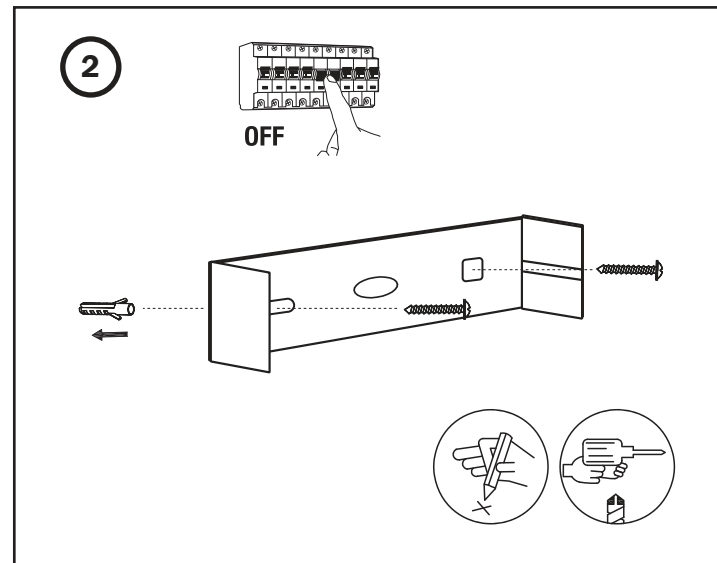

1 x GU10 MAX 8W LED not incl

**TECHNICAL FEATURES - CARACTERÍSTICAS TÉCNICAS**

IP20 100V-240V~50Hz/60Hz

LOREFAR, SL • Dinámica, nº1 • Polígono Industrial Santa Rita  
08755 Castellbisbal • Barcelona • Spain  
faro@lorefar.com • www.faro.es

**LIGHT SOURCE - FUENTE DE LUZ**

2 x GU10 MAX 8W LED not incl  
3 x GU10 MAX 8W LED not incl

**TECHNICAL FEATURES - CARACTERÍSTICAS TÉCNICAS**

	0,2m		<b>IP20</b>	100V-240V~50Hz/60Hz
--	------	--	-------------	---------------------