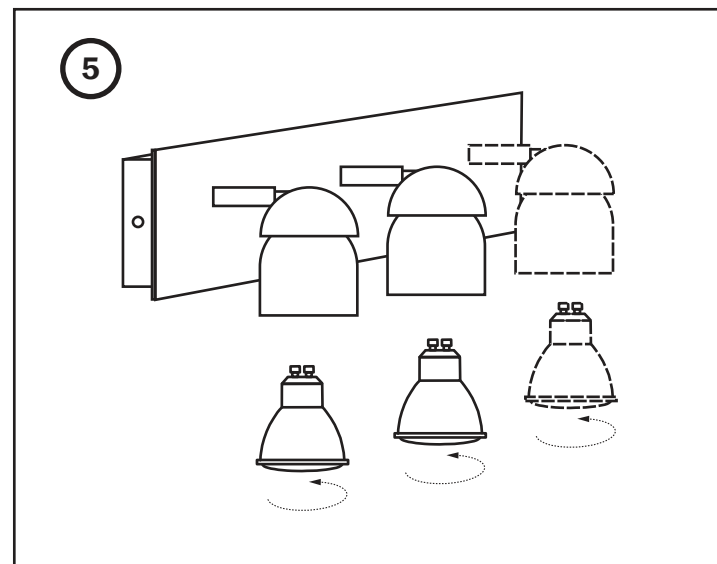

1 x GU10 MAX 8W LED not incl

**TECHNICAL FEATURES - CARACTERÍSTICAS TÉCNICAS**

IP20 100V-240V~50Hz/60Hz

LOREFAR, SL • Dinámica, nº1 • Polígono Industrial Santa Rita  
08755 Castellbisbal • Barcelona • Spain  
faro@lorefar.com • www.faro.es

**LIGHT SOURCE - FUENTE DE LUZ**

2 x GU10 MAX 8W LED not incl  
3 x GU10 MAX 8W LED not incl

**TECHNICAL FEATURES - CARACTERÍSTICAS TÉCNICAS**

	0,2m		<b>IP20</b>	100V-240V~50Hz/60Hz
--	------	--	-------------	---------------------