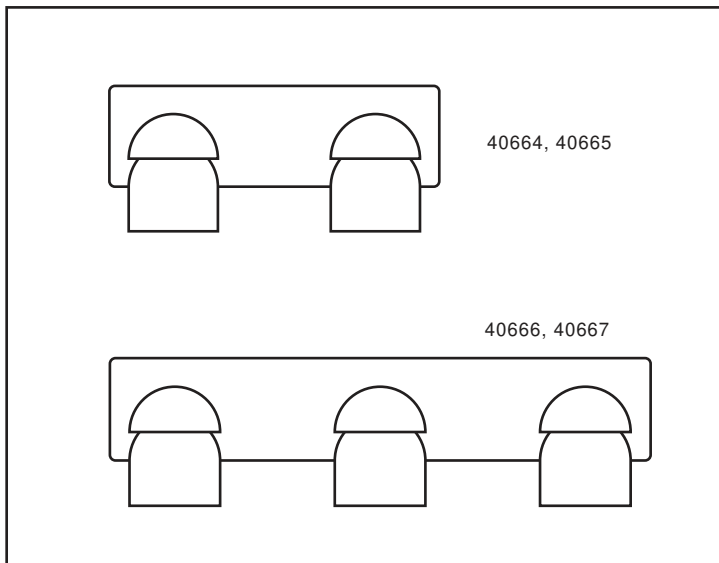

1 x GU10 MAX 8W LED not incl

**TECHNICAL FEATURES - CARACTERÍSTICAS TÉCNICAS**

IP20 100V-240V~50Hz/60Hz

LOREFAR, SL • Dinámica, nº1 • Polígono Industrial Santa Rita  
08755 Castellbisbal • Barcelona • Spain  
faro@lorefar.com • www.faro.es

**LIGHT SOURCE - FUENTE DE LUZ**

2 x GU10 MAX 8W LED not incl  
3 x GU10 MAX 8W LED not incl

**TECHNICAL FEATURES - CARACTERÍSTICAS TÉCNICAS**

	0,2m		<b>IP20</b>	100V-240V~50Hz/60Hz
--	------	--	-------------	---------------------