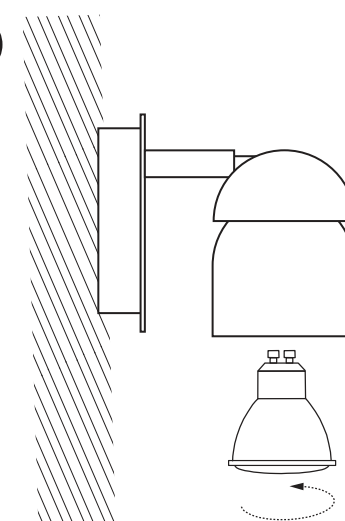

40660, 40661  
40662, 40663

1

2

OFF

3

4

5

**LIGHT SOURCE - FUENTE DE LUZ**

1 x GU10 MAX 8W LED not incl

**TECHNICAL FEATURES - CARACTERÍSTICAS TÉCNICAS**

IP20 100V-240V~50Hz/60Hz

LOREFAR, SL • Dinámica, nº1 • Polígono Industrial Santa Rita  
08755 Castellbisbal • Barcelona • Spain  
faro@lorefar.com • www.faro.es