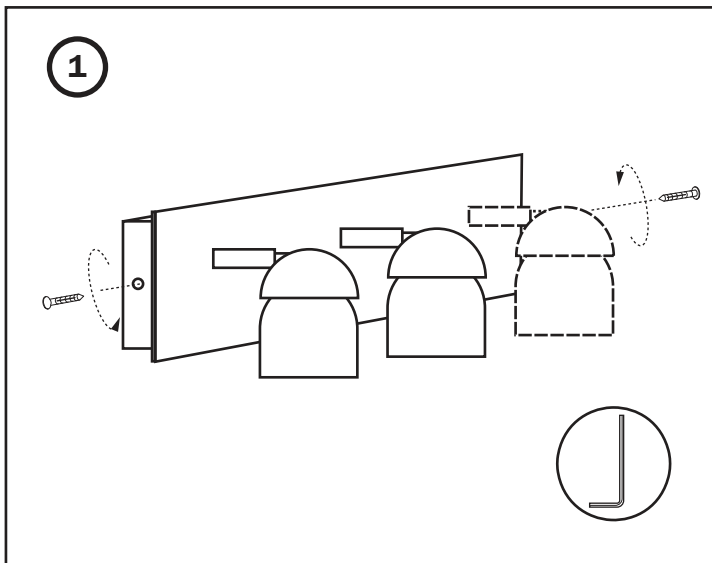

1 x GU10 MAX 8W LED not incl

**TECHNICAL FEATURES - CARACTERÍSTICAS TÉCNICAS**

IP20 100V-240V~50Hz/60Hz

LOREFAR, SL • Dinámica, nº1 • Polígono Industrial Santa Rita  
08755 Castellbisbal • Barcelona • Spain  
faro@lorefar.com • www.faro.es

**LIGHT SOURCE - FUENTE DE LUZ**

2 x GU10 MAX 8W LED not incl  
3 x GU10 MAX 8W LED not incl

**TECHNICAL FEATURES - CARACTERÍSTICAS TÉCNICAS**

	0,2m		<b>IP20</b>	100V-240V~50Hz/60Hz
--	------	--	-------------	---------------------