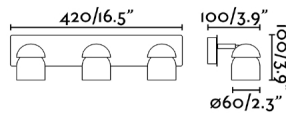

Caractéristiques générales

Fixation	Mur, Plafond
Genre	I
IP	20
Tension	100V-240V
Hertz	50/60Hz
Orientation verticale vers le haut	↻ 45
Orientation horizontale	↻ 350
Puissance	8W

Matériel

Corps/Structure	ABS+Acier
-----------------	-----------