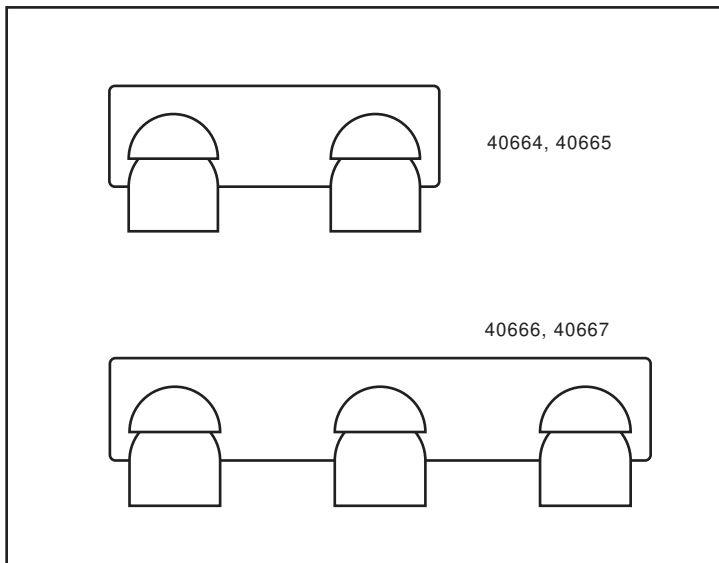

1 x GU10 MAX 8W LED not incl

TECHNICAL FEATURES - CARACTERÍSTICAS TÉCNICAS

IP20

100V-240V~50Hz/60Hz

LOREFAR, SL • Dinámica, nº1 • Polígono Industrial Santa Rita
08755 Castellbisbal • Barcelona • Spain
faro@lorefar.com • www.faro.es

LIGHT SOURCE - FUENTE DE LUZ

2 x GU10 MAX 8W LED not incl
3 x GU10 MAX 8W LED not incl

TECHNICAL FEATURES - CARACTERÍSTICAS TÉCNICAS

LOREFAR, SL • Dinámica, nº1 • Polígono Industrial Santa Rita
08755 Castellbisbal • Barcelona • Spain
faro@lorefar.com • www.faro.es