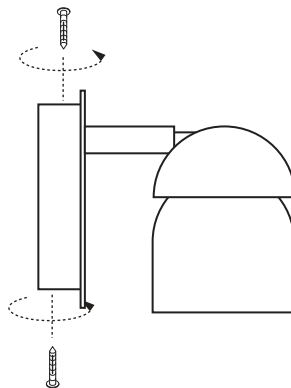

40660, 40661
40662, 40663

1

2

OFF

3

4

5

LIGHT SOURCE - FUENTE DE LUZ

1 x GU10 MAX 8W LED not incl

TECHNICAL FEATURES - CARACTERÍSTICAS TÉCNICAS

IP20

100V-240V~50Hz/60Hz

LOREFAR, SL • Dinámica, nº1 • Polígono Industrial Santa Rita
08755 Castellbisbal • Barcelona • Spain
faro@lorefar.com • www.faro.es