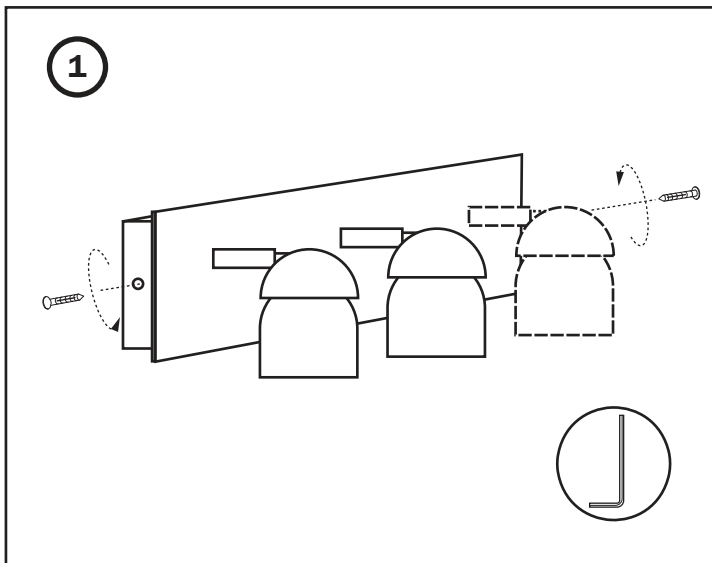

1 x GU10 MAX 8W LED not incl

TECHNICAL FEATURES - CARACTERÍSTICAS TÉCNICAS

IP20

100V-240V~50Hz/60Hz

LOREFAR, SL • Dinámica, nº1 • Polígono Industrial Santa Rita
08755 Castellbisbal • Barcelona • Spain
faro@lorefar.com • www.faro.es

LIGHT SOURCE - FUENTE DE LUZ

2 x GU10 MAX 8W LED not incl
3 x GU10 MAX 8W LED not incl

TECHNICAL FEATURES - CARACTERÍSTICAS TÉCNICAS

LOREFAR, SL • Dinámica, nº1 • Polígono Industrial Santa Rita
08755 Castellbisbal • Barcelona • Spain
faro@lorefar.com • www.faro.es