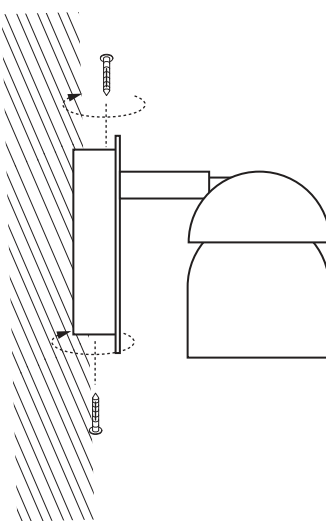

40660, 40661
40662, 40663

1

2

OFF

3

4

5

LIGHT SOURCE - FUENTE DE LUZ

1 x GU10 MAX 8W LED not incl

TECHNICAL FEATURES - CARACTERÍSTICAS TÉCNICAS

IP20

100V-240V~50Hz/60Hz

LOREFAR, SL • Dinámica, nº1 • Polígono Industrial Santa Rita
08755 Castellbisbal • Barcelona • Spain
faro@lorefar.com • www.faro.es