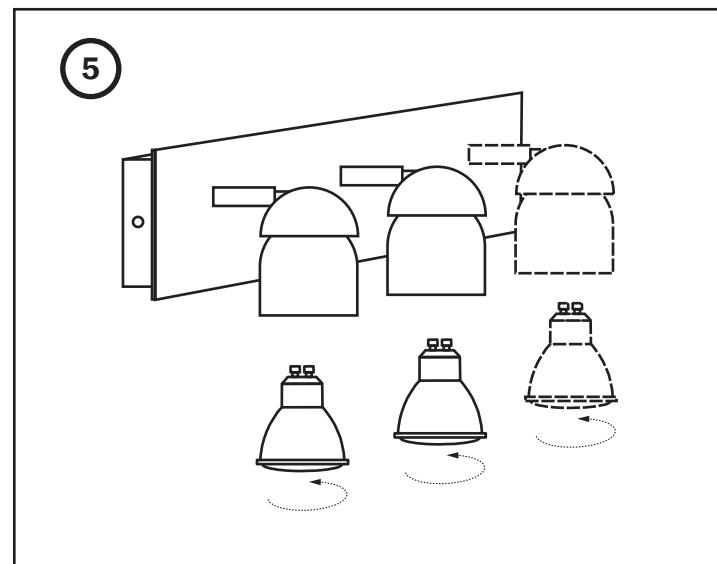

1 x GU10 MAX 8W LED not incl

TECHNICAL FEATURES - CARACTERÍSTICAS TÉCNICAS

IP20

100V-240V~50Hz/60Hz

LOREFAR, SL • Dinámica, nº1 • Polígono Industrial Santa Rita
08755 Castellbisbal • Barcelona • Spain
faro@lorefar.com • www.faro.es

LIGHT SOURCE - FUENTE DE LUZ

2 x GU10 MAX 8W LED not incl
3 x GU10 MAX 8W LED not incl

TECHNICAL FEATURES - CARACTERÍSTICAS TÉCNICAS

LOREFAR, SL • Dinámica, nº1 • Polígono Industrial Santa Rita
08755 Castellbisbal • Barcelona • Spain
faro@lorefar.com • www.faro.es