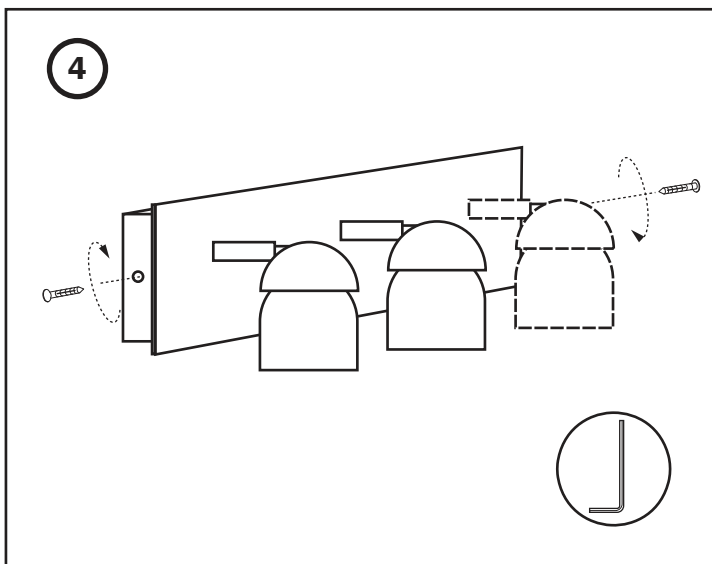

1 x GU10 MAX 8W LED not incl

TECHNICAL FEATURES - CARACTERÍSTICAS TÉCNICAS

IP20

100V-240V~50Hz/60Hz

LOREFAR, SL • Dinámica, nº1 • Polígono Industrial Santa Rita
08755 Castellbisbal • Barcelona • Spain
faro@lorefar.com • www.faro.es

LIGHT SOURCE - FUENTE DE LUZ

2 x GU10 MAX 8W LED not incl
3 x GU10 MAX 8W LED not incl

TECHNICAL FEATURES - CARACTERÍSTICAS TÉCNICAS

LOREFAR, SL • Dinámica, nº1 • Polígono Industrial Santa Rita
08755 Castellbisbal • Barcelona • Spain
faro@lorefar.com • www.faro.es