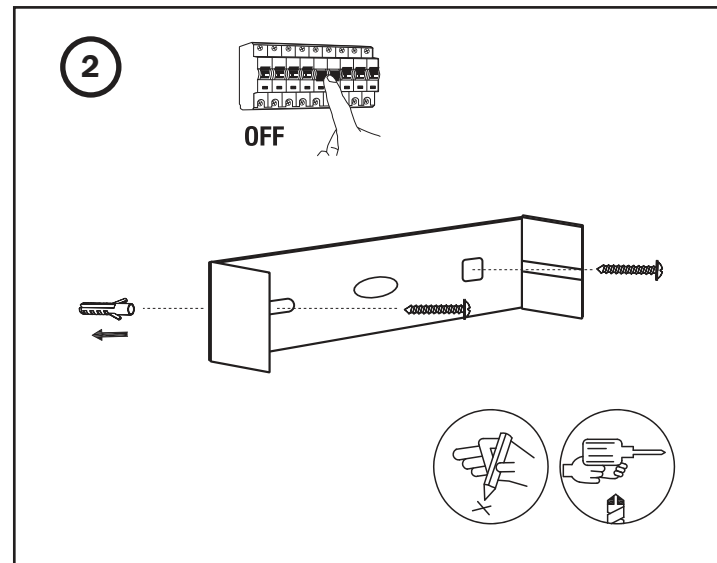

1 x GU10 MAX 8W LED not incl

TECHNICAL FEATURES - CARACTERÍSTICAS TÉCNICAS

IP20

100V-240V~50Hz/60Hz

LOREFAR, SL • Dinámica, nº1 • Polígono Industrial Santa Rita
08755 Castellbisbal • Barcelona • Spain
faro@lorefar.com • www.faro.es