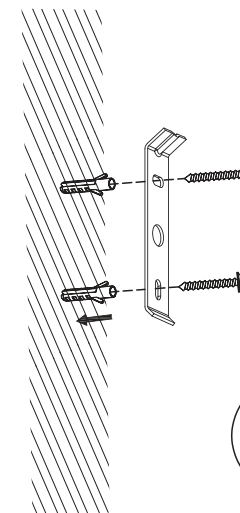

40660, 40661
40662, 40663

1

2

OFF

3

4

5

LIGHT SOURCE - FUENTE DE LUZ

1 x GU10 MAX 8W LED not incl

TECHNICAL FEATURES - CARACTERÍSTICAS TÉCNICAS

IP20

100V-240V~50Hz/60Hz

LOREFAR, SL • Dinámica, nº1 • Polígono Industrial Santa Rita
08755 Castellbisbal • Barcelona • Spain
faro@lorefar.com • www.faro.es