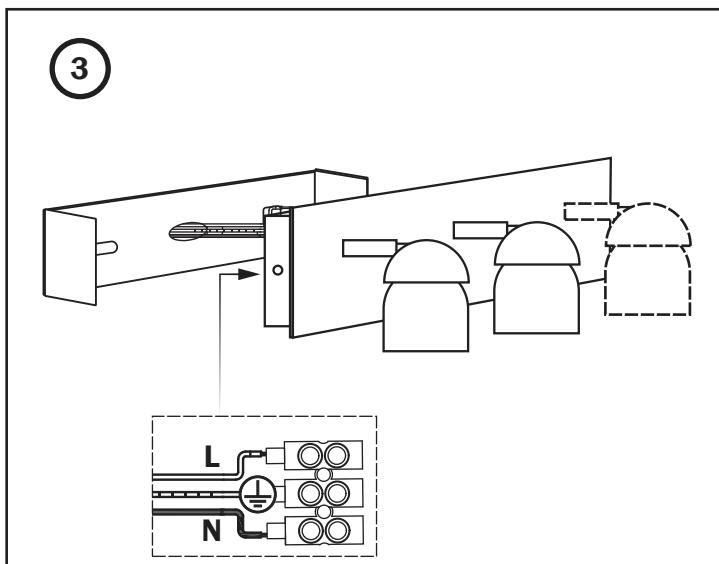

1 x GU10 MAX 8W LED not incl

TECHNICAL FEATURES - CARACTERÍSTICAS TÉCNICAS

IP20

100V-240V~50Hz/60Hz

LOREFAR, SL • Dinámica, nº1 • Polígono Industrial Santa Rita
08755 Castellbisbal • Barcelona • Spain
faro@lorefar.com • www.faro.es

LIGHT SOURCE - FUENTE DE LUZ

2 x GU10 MAX 8W LED not incl
3 x GU10 MAX 8W LED not incl

TECHNICAL FEATURES - CARACTERÍSTICAS TÉCNICAS

LOREFAR, SL • Dinámica, nº1 • Polígono Industrial Santa Rita
08755 Castellbisbal • Barcelona • Spain
faro@lorefar.com • www.faro.es