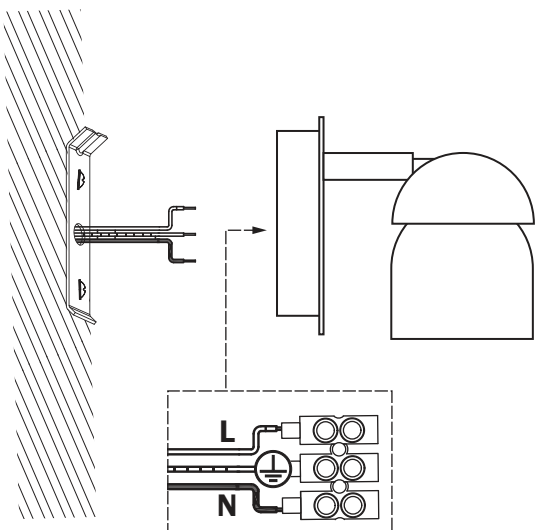

40660, 40661
40662, 40663

1

2

OFF

3

4

5

LIGHT SOURCE - FUENTE DE LUZ

1 x GU10 MAX 8W LED not incl

TECHNICAL FEATURES - CARACTERÍSTICAS TÉCNICAS

IP20

100V-240V~50Hz/60Hz

LOREFAR, SL • Dinámica, nº1 • Polígono Industrial Santa Rita
08755 Castellbisbal • Barcelona • Spain
faro@lorefar.com • www.faro.es

LIGHT SOURCE - FUENTE DE LUZ

2 x GU10 MAX 8W LED not incl
3 x GU10 MAX 8W LED not incl

TECHNICAL FEATURES - CARACTERÍSTICAS TÉCNICAS

LOREFAR, SL • Dinámica, nº1 • Polígono Industrial Santa Rita
08755 Castellbisbal • Barcelona • Spain
faro@lorefar.com • www.faro.es