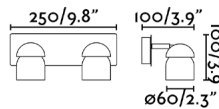

## Caractéristiques générales

Fixation	Mur, Plafond
Genre	I
IP	20
Tension	100V-240V
Hertz	50/60Hz
Orientation verticale vers le haut	↻ 45
Orientation horizontale	↻ 350
Puissance	8W