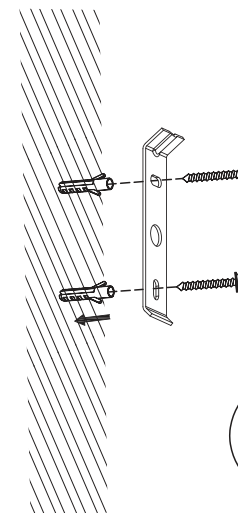

40660, 40661
40662, 40663

1

2

OFF

3

4

5

LIGHT SOURCE - FUENTE DE LUZ

1 x GU10 MAX 8W LED not incl

TECHNICAL FEATURES - CARACTERÍSTICAS TÉCNICAS

IP20 100V-240V~50Hz/60Hz

LOREFAR, SL • Dinámica, nº1 • Polígono Industrial Santa Rita
08755 Castellbisbal • Barcelona • Spain
faro@lorefar.com • www.faro.es

LIGHT SOURCE - FUENTE DE LUZ

2 x GU10 MAX 8W LED not incl
3 x GU10 MAX 8W LED not incl

TECHNICAL FEATURES - CARACTERÍSTICAS TÉCNICAS

	0,2m		IP20	100V-240V~50Hz/60Hz
--	------	--	-------------	---------------------