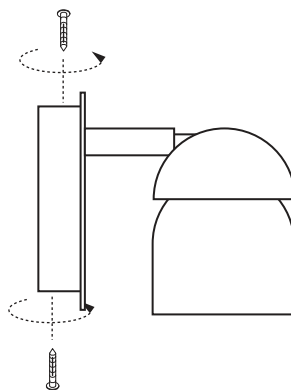

40660, 40661
40662, 40663

1

2

OFF

3

4

5

LIGHT SOURCE - FUENTE DE LUZ

1 x GU10 MAX 8W LED not incl

TECHNICAL FEATURES - CARACTERÍSTICAS TÉCNICAS

IP20 100V-240V~50Hz/60Hz

LOREFAR, SL • Dinámica, nº1 • Polígono Industrial Santa Rita
08755 Castellbisbal • Barcelona • Spain
faro@lorefar.com • www.faro.es

LIGHT SOURCE - FUENTE DE LUZ

2 x GU10 MAX 8W LED not incl
3 x GU10 MAX 8W LED not incl

TECHNICAL FEATURES - CARACTERÍSTICAS TÉCNICAS

	0,2m		IP20	100V-240V~50Hz/60Hz
--	------	--	-------------	---------------------