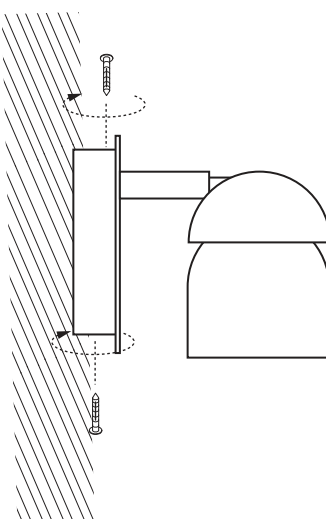

40660, 40661  
40662, 40663

1

2

OFF

3

4

5

**LIGHT SOURCE - FUENTE DE LUZ**

1 x GU10 MAX 8W LED not incl

**TECHNICAL FEATURES - CARACTERÍSTICAS TÉCNICAS**

IP20

100V-240V~50Hz/60Hz

LOREFAR, SL • Dinámica, nº1 • Polígono Industrial Santa Rita  
08755 Castellbisbal • Barcelona • Spain  
faro@lorefar.com • www.faro.es

**LIGHT SOURCE - FUENTE DE LUZ**

2 x GU10 MAX 8W LED not incl  
3 x GU10 MAX 8W LED not incl

**TECHNICAL FEATURES - CARACTERÍSTICAS TÉCNICAS**

	0,2m		<b>IP20</b>	100V-240V~50Hz/60Hz
--	------	--	-------------	---------------------