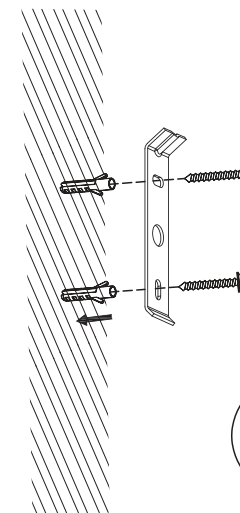

40660, 40661  
40662, 40663

1

2

OFF

3

4

5

**LIGHT SOURCE - FUENTE DE LUZ**

1 x GU10 MAX 8W LED not incl

**TECHNICAL FEATURES - CARACTERÍSTICAS TÉCNICAS**

IP20

100V-240V~50Hz/60Hz

LOREFAR, SL • Dinámica, nº1 • Polígono Industrial Santa Rita  
08755 Castellbisbal • Barcelona • Spain  
faro@lorefar.com • www.faro.es

**LIGHT SOURCE - FUENTE DE LUZ**

2 x GU10 MAX 8W LED not incl  
3 x GU10 MAX 8W LED not incl

**TECHNICAL FEATURES - CARACTERÍSTICAS TÉCNICAS**

	0,2m		<b>IP20</b>	100V-240V~50Hz/60Hz
--	------	--	-------------	---------------------