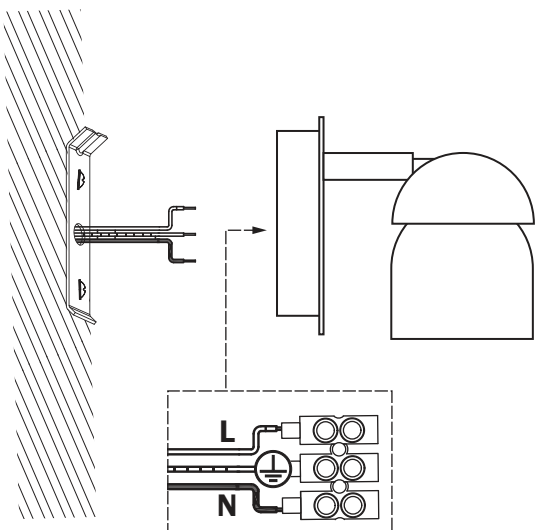

40660, 40661  
40662, 40663

1

2

OFF

3

4

5

**LIGHT SOURCE - FUENTE DE LUZ**

1 x GU10 MAX 8W LED not incl

**TECHNICAL FEATURES - CARACTERÍSTICAS TÉCNICAS**

IP20

100V-240V~50Hz/60Hz

LOREFAR, SL • Dinámica, nº1 • Polígono Industrial Santa Rita  
08755 Castellbisbal • Barcelona • Spain  
faro@lorefar.com • www.faro.es

**LIGHT SOURCE - FUENTE DE LUZ**

2 x GU10 MAX 8W LED not incl  
3 x GU10 MAX 8W LED not incl

**TECHNICAL FEATURES - CARACTERÍSTICAS TÉCNICAS**

	0,2m		<b>IP20</b>	100V-240V~50Hz/60Hz
--	------	--	-------------	---------------------