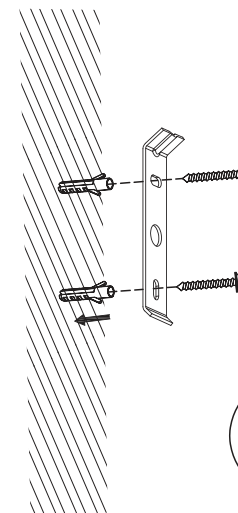

40660, 40661  
40662, 40663

1

2

OFF

3

4

5

**LIGHT SOURCE - FUENTE DE LUZ**

1 x GU10 MAX 8W LED not incl

**TECHNICAL FEATURES - CARACTERÍSTICAS TÉCNICAS**

LOREFAR, SL • Dinámica, nº1 • Polígono Industrial Santa Rita  
08755 Castellbisbal • Barcelona • Spain  
faro@lorefar.com • www.faro.es