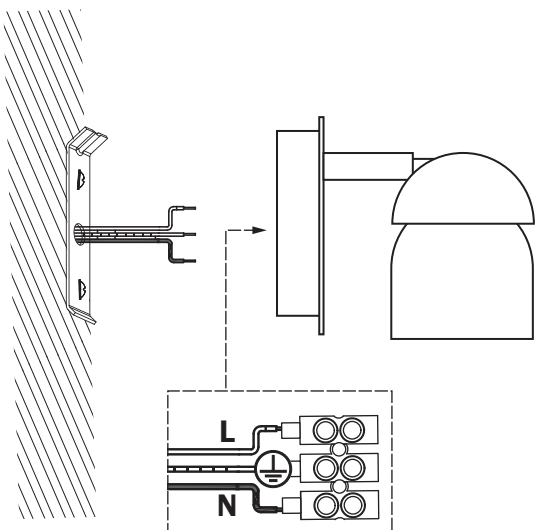

40660, 40661  
40662, 40663

1

2

OFF

3

4

5

**LIGHT SOURCE - FUENTE DE LUZ**

1 x GU10 MAX 8W LED not incl

**TECHNICAL FEATURES - CARACTERÍSTICAS TÉCNICAS**

LOREFAR, SL • Dinámica, nº1 • Polígono Industrial Santa Rita  
08755 Castellbisbal • Barcelona • Spain  
faro@lorefar.com • www.faro.es

**LIGHT SOURCE - FUENTE DE LUZ**

2 x GU10 MAX 8W LED not incl  
3 x GU10 MAX 8W LED not incl

**TECHNICAL FEATURES - CARACTERÍSTICAS TÉCNICAS**

LOREFAR, SL • Dinámica, nº1 • Polígono Industrial Santa Rita  
08755 Castellbisbal • Barcelona • Spain  
faro@lorefar.com • www.faro.es