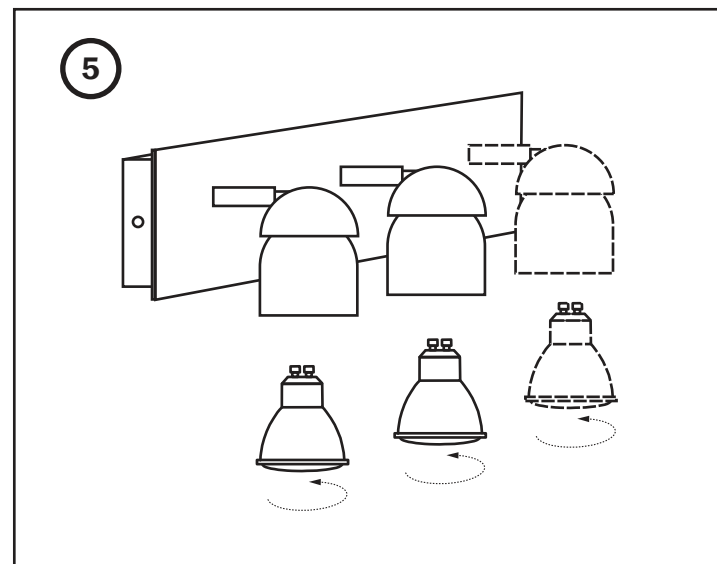

40660, 40661  
40662, 40663

1

2

OFF

3

4

5

**LIGHT SOURCE - FUENTE DE LUZ**

1 x GU10 MAX 8W LED not incl

**TECHNICAL FEATURES - CARACTERÍSTICAS TÉCNICAS**

LOREFAR, SL • Dinámica, nº1 • Polígono Industrial Santa Rita  
08755 Castellbisbal • Barcelona • Spain  
faro@lorefar.com • www.faro.es

**LIGHT SOURCE - FUENTE DE LUZ**

2 x GU10 MAX 8W LED not incl  
3 x GU10 MAX 8W LED not incl

**TECHNICAL FEATURES - CARACTERÍSTICAS TÉCNICAS**

LOREFAR, SL • Dinámica, nº1 • Polígono Industrial Santa Rita  
08755 Castellbisbal • Barcelona • Spain  
faro@lorefar.com • www.faro.es