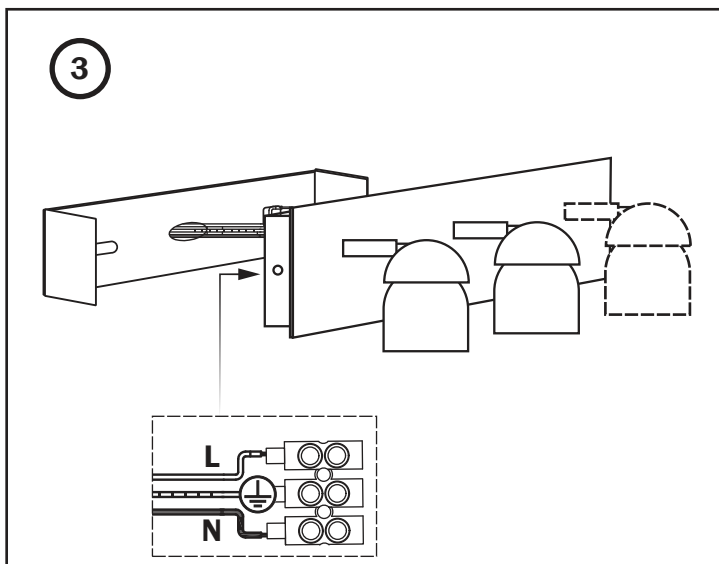

40660, 40661  
40662, 40663

1

2

OFF

3

4

5

**LIGHT SOURCE - FUENTE DE LUZ**

1 x GU10 MAX 8W LED not incl

**TECHNICAL FEATURES - CARACTERÍSTICAS TÉCNICAS**

LOREFAR, SL • Dinámica, nº1 • Polígono Industrial Santa Rita  
08755 Castellbisbal • Barcelona • Spain  
faro@lorefar.com • www.faro.es

**LIGHT SOURCE - FUENTE DE LUZ**

2 x GU10 MAX 8W LED not incl  
3 x GU10 MAX 8W LED not incl

**TECHNICAL FEATURES - CARACTERÍSTICAS TÉCNICAS**

LOREFAR, SL • Dinámica, nº1 • Polígono Industrial Santa Rita  
08755 Castellbisbal • Barcelona • Spain  
faro@lorefar.com • www.faro.es