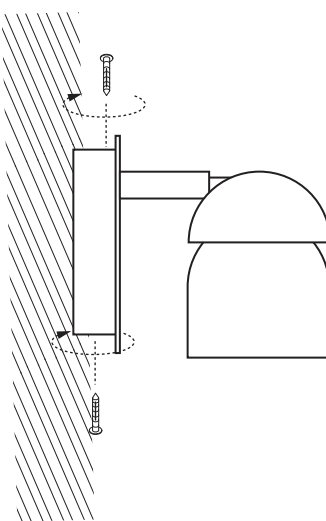

40660, 40661  
40662, 40663

1

2

OFF

3

4

5

**LIGHT SOURCE - FUENTE DE LUZ**

1 x GU10 MAX 8W LED not incl

**TECHNICAL FEATURES - CARACTERÍSTICAS TÉCNICAS**

LOREFAR, SL • Dinámica, nº1 • Polígono Industrial Santa Rita  
08755 Castellbisbal • Barcelona • Spain  
faro@lorefar.com • www.faro.es