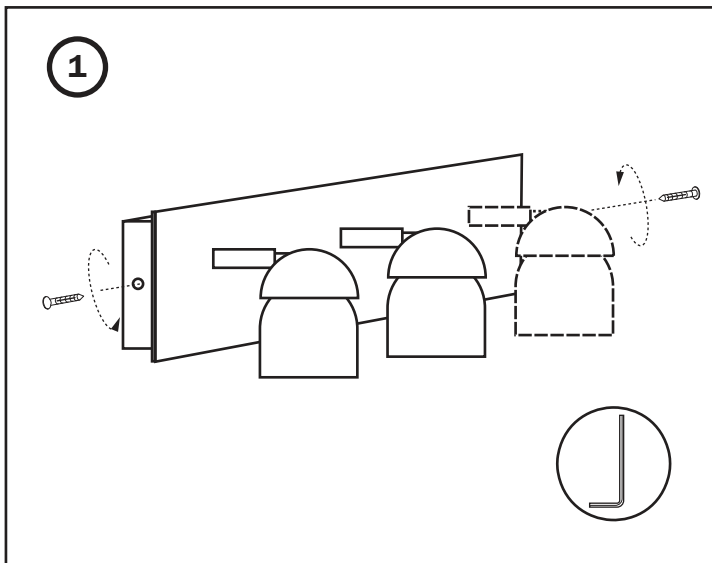

40660, 40661  
40662, 40663

1

2

OFF

3

4

5

**LIGHT SOURCE - FUENTE DE LUZ**

1 x GU10 MAX 8W LED not incl

**TECHNICAL FEATURES - CARACTERÍSTICAS TÉCNICAS**

LOREFAR, SL • Dinámica, nº1 • Polígono Industrial Santa Rita  
08755 Castellbisbal • Barcelona • Spain  
faro@lorefar.com • www.faro.es

**LIGHT SOURCE - FUENTE DE LUZ**

2 x GU10 MAX 8W LED not incl  
3 x GU10 MAX 8W LED not incl

**TECHNICAL FEATURES - CARACTERÍSTICAS TÉCNICAS**

LOREFAR, SL • Dinámica, nº1 • Polígono Industrial Santa Rita  
08755 Castellbisbal • Barcelona • Spain  
faro@lorefar.com • www.faro.es