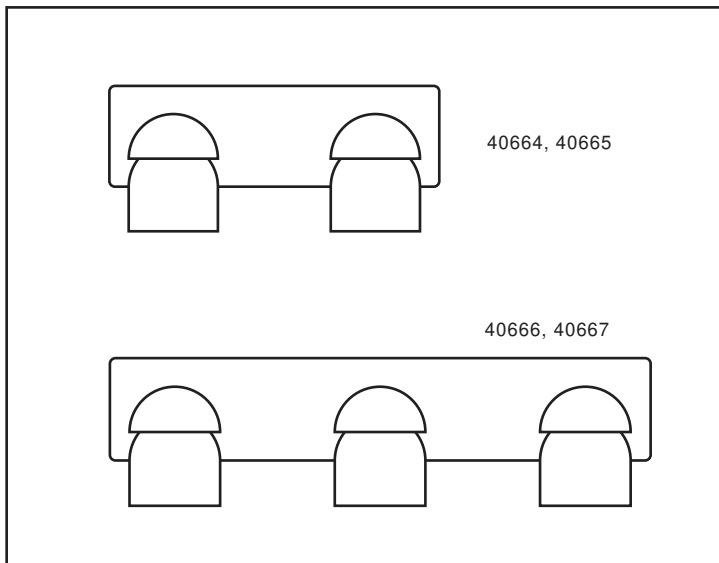

40660, 40661  
40662, 40663

1

2

OFF

3

4

5

**LIGHT SOURCE - FUENTE DE LUZ**

1 x GU10 MAX 8W LED not incl

**TECHNICAL FEATURES - CARACTERÍSTICAS TÉCNICAS**

LOREFAR, SL • Dinámica, nº1 • Polígono Industrial Santa Rita  
08755 Castellbisbal • Barcelona • Spain  
faro@lorefar.com • www.faro.es

**LIGHT SOURCE - FUENTE DE LUZ**

2 x GU10 MAX 8W LED not incl  
3 x GU10 MAX 8W LED not incl

**TECHNICAL FEATURES - CARACTERÍSTICAS TÉCNICAS**

LOREFAR, SL • Dinámica, nº1 • Polígono Industrial Santa Rita  
08755 Castellbisbal • Barcelona • Spain  
faro@lorefar.com • www.faro.es