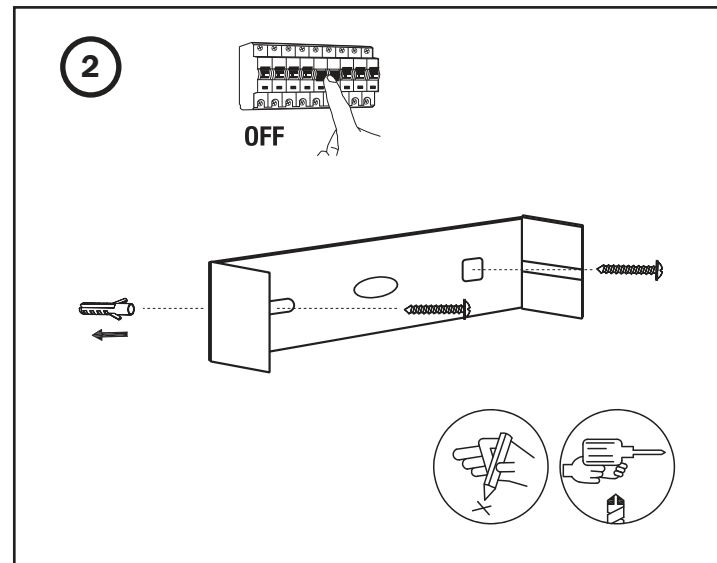

40660, 40661  
40662, 40663

1

2

OFF

3

4

5

**LIGHT SOURCE - FUENTE DE LUZ**

1 x GU10 MAX 8W LED not incl

**TECHNICAL FEATURES - CARACTERÍSTICAS TÉCNICAS**

LOREFAR, SL • Dinámica, nº1 • Polígono Industrial Santa Rita  
08755 Castellbisbal • Barcelona • Spain  
faro@lorefar.com • www.faro.es