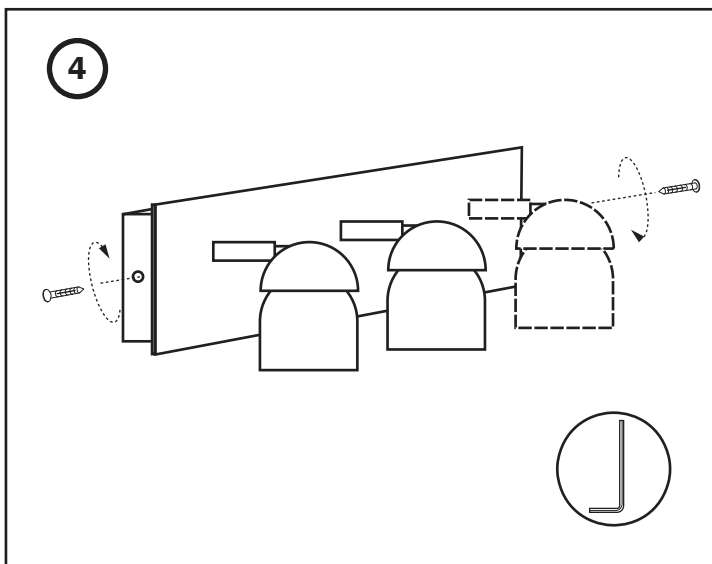

40660, 40661  
40662, 40663

1

2

OFF

3

4

5

**LIGHT SOURCE - FUENTE DE LUZ**

1 x GU10 MAX 8W LED not incl

**TECHNICAL FEATURES - CARACTERÍSTICAS TÉCNICAS**

LOREFAR, SL • Dinámica, nº1 • Polígono Industrial Santa Rita  
08755 Castellbisbal • Barcelona • Spain  
faro@lorefar.com • www.faro.es

**LIGHT SOURCE - FUENTE DE LUZ**

2 x GU10 MAX 8W LED not incl  
3 x GU10 MAX 8W LED not incl

**TECHNICAL FEATURES - CARACTERÍSTICAS TÉCNICAS**

LOREFAR, SL • Dinámica, nº1 • Polígono Industrial Santa Rita  
08755 Castellbisbal • Barcelona • Spain  
faro@lorefar.com • www.faro.es