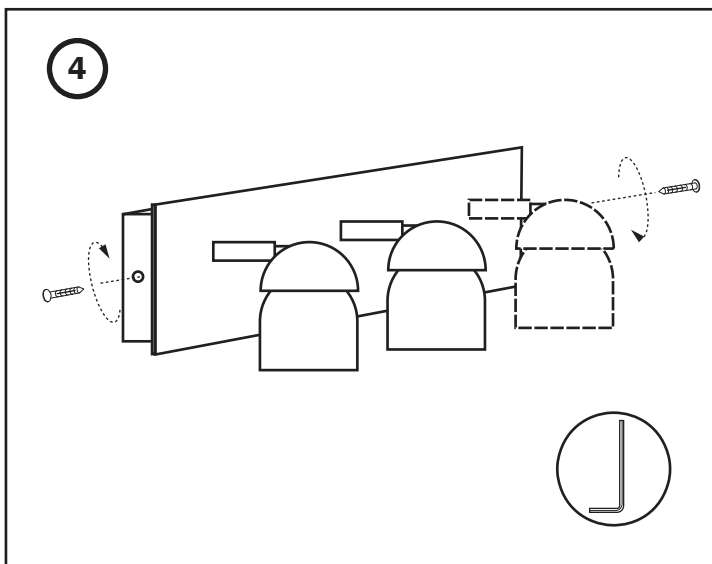

1 x GU10 MAX 8W LED not incl

**TECHNICAL FEATURES - CARACTERÍSTICAS TÉCNICAS**

IP20

100V-240V~50Hz/60Hz

LOREFAR, SL • Dinámica, nº1 • Polígono Industrial Santa Rita  
08755 Castellbisbal • Barcelona • Spain  
faro@lorefar.com • www.faro.es

**LIGHT SOURCE - FUENTE DE LUZ**

2 x GU10 MAX 8W LED not incl  
3 x GU10 MAX 8W LED not incl

**TECHNICAL FEATURES - CARACTERÍSTICAS TÉCNICAS**

	0,2m		<b>IP20</b>	100V-240V~50Hz/60Hz
--	------	--	-------------	---------------------