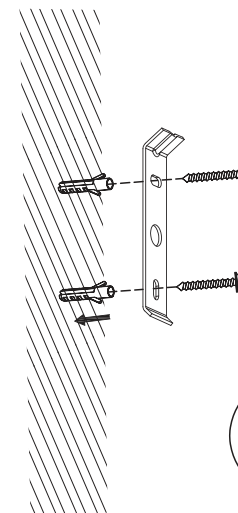

40660, 40661  
40662, 40663

1

2

OFF

3

4

5

**LIGHT SOURCE - FUENTE DE LUZ**

1 x GU10 MAX 8W LED not incl

**TECHNICAL FEATURES - CARACTERÍSTICAS TÉCNICAS**

IP20

100V-240V~50Hz/60Hz

LOREFAR, SL • Dinámica, nº1 • Polígono Industrial Santa Rita  
08755 Castellbisbal • Barcelona • Spain  
faro@lorefar.com • www.faro.es

**LIGHT SOURCE - FUENTE DE LUZ**

2 x GU10 MAX 8W LED not incl  
3 x GU10 MAX 8W LED not incl

**TECHNICAL FEATURES - CARACTERÍSTICAS TÉCNICAS**

	0,2m		<b>IP20</b>	100V-240V~50Hz/60Hz
--	------	--	-------------	---------------------