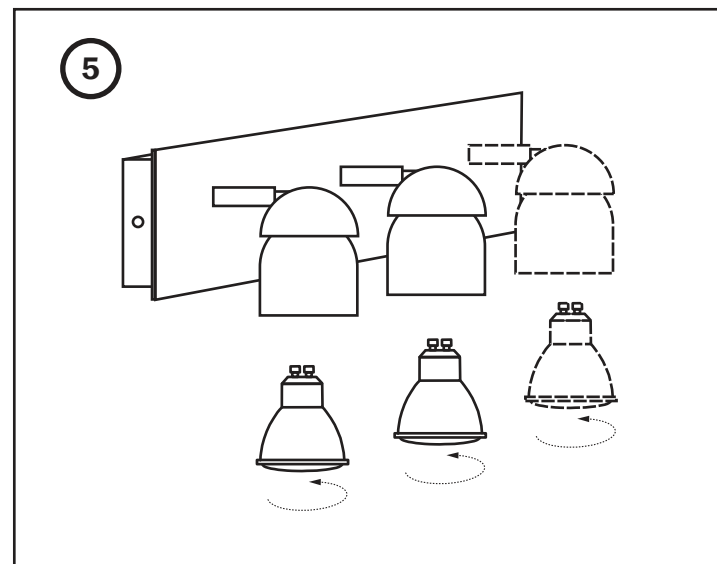

1 x GU10 MAX 8W LED not incl

**TECHNICAL FEATURES - CARACTERÍSTICAS TÉCNICAS**

IP20

100V-240V~50Hz/60Hz

LOREFAR, SL • Dinámica, nº1 • Polígono Industrial Santa Rita  
08755 Castellbisbal • Barcelona • Spain  
faro@lorefar.com • www.faro.es

**LIGHT SOURCE - FUENTE DE LUZ**

2 x GU10 MAX 8W LED not incl  
3 x GU10 MAX 8W LED not incl

**TECHNICAL FEATURES - CARACTERÍSTICAS TÉCNICAS**

	0,2m		<b>IP20</b>	100V-240V~50Hz/60Hz
--	------	--	-------------	---------------------