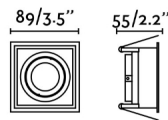

## Caractéristiques générales

Fixation	Plafond
IP	20
Hertz	50/60Hz
Orientation verticale vers le haut	↻ 30
Orientation verticale vers le bas	↻ 30
Dimensions boîte d'encastrement	83x83mm
Puissance	8W
Taille de la coupe	83x83mm