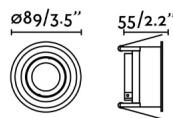

### Características generales

Fijación	Techo
IP	20
Hercios	50/60Hz
Orientación vertical arriba	↻ 30
Orientación vertical abajo	↻ 30
Medidas caja de empotrar	ø83mm
Potencia	8W
Medida de corte	ø83mm