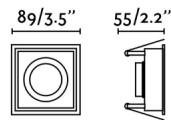

Luminaria empotrable cuadrada de diseño sencillo que queda discretamente integrada en el techo. Esta luminaria tiene IP44. Acabado en negro.

Características generales

Fijación	Techo
IP	44
Hercios	50/60Hz
Medidas caja de empotrar	83x83mm
Potencia	8W
Medida de corte	83x83mm

Material

Cuerpo/Estructura	Acero
-------------------	-------

Acabados

Cuerpo/Estructura	Negro Mate
-------------------	------------

Características lumínicas

Fuente de luz incluida	No
Grosor máximo de techo	24
Orientación de la luz	Acento
Portalámparas incluido	No
Portalámparas recomendado	43065