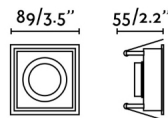

Luminaria empotrable cuadrada de diseño sencillo que queda discretamente integrada en el techo. Esta luminaria tiene IP44. Acabado en blanco.

Características generales

| | |
|---------------------------------|---------|
| Fijación | Techo |
| IP | 44 |
| Hercios | 50/60Hz |
| Medidas caja de empotrar | 83x83mm |
| Potencia | 8W |
| Medida de corte | 83x83mm |