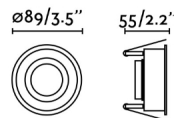

Luminaire encastrable rond au design simple qui s'intègre discrètement au plafond. Cette luminaire à IP44. Fini en noir.

Caractéristiques générales

Fixation	Plafond
IP	44
Hertz	50/60Hz
Dimensions boîte d'encastrement	ø83mm
Puissance	8W
Taille de la coupe	ø83mm

Matériel

Corps/Structure	Acier
-----------------	-------

Finitions

Corps/Structure	Noir Mat
-----------------	----------

Caractéristiques de l'éclairage

Source lumineuse incluse	Non
Épaisseur maximale du plafond	24
Orientation de la lumière	Éclairage d'accentuation
Porte-lampe incluido	Non
Porte-lampe recommandé	43065