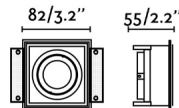

### Caractéristiques générales

Fixation	Plafond
IP	20
Hertz	50/60Hz
Orientation verticale vers le haut	⇒ 30
Orientation verticale vers le bas	⇒ 30
Dimensions boîte d'encastrement	102x93mm
Puissance	8W
Taille de la coupe	102x93mm