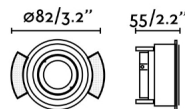

Luminaria empotrable redonda de diseño sencillo que queda discretamente integrada en el techo. Esta luminaria tiene IP20 y es orientable. Acabado en blanco y sin marco.

Características generales

Fijación	Techo
IP	20
Hercios	50/60Hz
Orientación vertical arriba	↻ 30
Orientación vertical abajo	↻ 30
Medidas caja de empotrar	$\varnothing 104\text{mm}$
Potencia	8W
Medida de corte	$\varnothing 83\text{mm}$

Material

Cuerpo/Estructura	Acero
-------------------	-------

Acabados

Cuerpo/Estructura	Blanco Mate
-------------------	-------------

Características lumínicas

Fuente de luz incluida	No
Grosor máximo de techo	24
Orientación de la luz	Acento
Portalámparas incluido	No
Portalámparas recomendado	43065