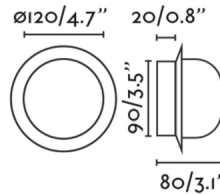

## Caractéristiques générales

Fixation	Mur, Plafond
Genre	II
IP	44
Tension	100V-240V
Hertz	50/60Hz
Puissance	4W