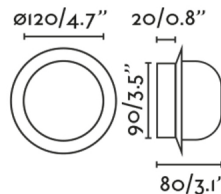

MAY è una divertente collezione di applique disegnata da Faro Lab. La struttura è di forma circolare, e la possiamo trovare in cinque versioni differenti. È possibile installarla su una parete o sul soffitto come una plafoniera, in un'infinità di ambienti interni, persino nel bagno, grazie all'IP44. Questa applique di colore blu, che proietta una luce calda e uniforme, è fabbricata in acciaio e conta con un diffusore centrale di cristallo.

Caratteristiche generali

Fissare	Parete, Soffitto
Classe	II
IP	44
Voltaggio	100V-240V
Hertz	50/60Hz
Potenza	4W

Materiale

Corpo/Struttura	Acciaio
Diffusore	Vetro

Finiture

Corpo/Struttura	Blu
Diffusore	Bianco Opale