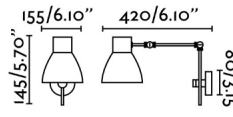

### Caratteristiche generali

Fissare	Parete
Classe	II
IP	20
Voltaggio	100V-240V
Hertz	50/60Hz
Metri di cavo	1800mm
Tipo di interruttore	On/Off
Potenza	8W