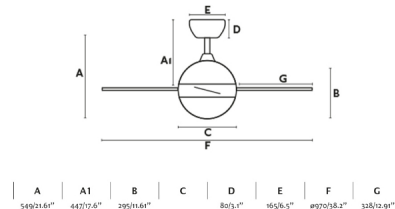

Características generales

Fijación	Techo
Clase	I
IP	20
Voltaje	220V-240V
Hercios	50Hz
Potencia	24W
W	5,5-8,8-14-20,6-27,5-34,8
RPM	139-172-206-245-268-300
Flujo de aire (m3/min)	130
Función inversa	Si
Tipo de motor	DC
Nº de palas	3
Palas reversibles	No
Techo inclinado	Si
Se puede instalar sin tija	No
Tipo de control incluido	Mando a distancia con temporizador