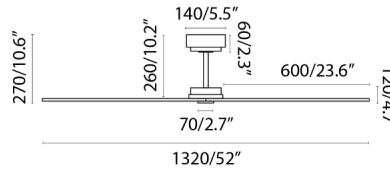

MILOS es un ventilador de techo negro y largo ideal para espacios de 17'6 a 28m2. De diseño sencillo y atemporal, este ventilador con motor DC funciona accionado por mando a distancia incluido. Dispone de 6 velocidades regulables con un consumo de 4 - 6 - 10 - 16 - 28 - 34W y 50 - 73 - 96 - 118 - 143 - 188 revoluciones por minuto según velocidad. MILOS dispone de función inversa y es apto para techo inclinado. También cuenta con la tecnología SMART FAN, que le permitirá controlarlo con la aplicación WiZ. Funciona con WIFI 2.4 GHz y desarrolla las mismas funcionalidades que el mando a distancia. Es compatible con Alexa, Google assistant y Siri. Recuerda que es necesario añadir el receptor Smart Ref. 34150 - 06 que no viene incluido.