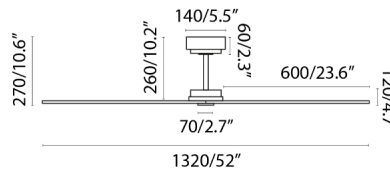

MILOS est un ventilateur de plafond noir et large idéal pour des pièces de 17'6 à 28m2. De conception simple et intemporelle, ce ventilateur avec moteur DC fonctionne actionné par un contrôle à distance, inclus. Il a 3 vitesses réglables 50 - 73 - 96 - 118 - 143 - 188 rpm correspondant aux consommations suivantes: 4 - 6 - 10 - 16 - 28 - 34W. SITRO peut être installé sur plafond mansard et a fonction été/hiver.

Caractéristiques générales

Fixation	Plafond
Genre	I
IP	20
Tension	220V-240V
Hertz	50/60Hz
W	4-6-10-16-28-34
RPM	50-73-96-118-143-188
Débit d'air (m3/min)	116.1
Fonction inverse	Oui
Type de moteur	DC
Nombre de lames	3
Lames réversibles	Non
Toit en pente	Oui
Peut être installé sans tige de selle	Non
Type de contrôle inclus	Télécommande