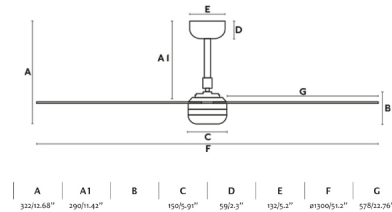

PUNT M LED Ventilador negre/fusta fosca DC SMART
Ref. 33817WP-21

PUNT és un ventilador de sostre amb llum de color blanc amb pales en fusta clara ideal per a espais d'entre 17,6m² i 28m². Accionat per comandament a distància amb programador, inclòs. Aquest ventilador de sostre amb motor DC disposa de 6 velocitats regulables. PUNT té funció inversa estiu - hivern, de manera que podrà utilitzar - lo també a l'hivern millorant l'eficiència del seu sistema de calefacció. Apte per sostre inclinat. Controla el teu ventilador amb l'aplicació WiZ. Funciona amb WIFI 2.4 GHz i desenvolupa les mateixes funcionalitats que el mandament a distància. És compatible amb Alexa, Google assistant i Siri. Recorda que és necessari afegir el receptor Smart Ref. 34150 - 24, que no ve inclòs.

Característiques generals

Fixació	Sostre
IP	20
Voltatge	220V-240V
Hercios	50/60Hz
Potència	18W
W	9-12-16-21-30-33
RPM	100-118-132-152-168-176
Fluxe d'aire (m3/min)	173
Funció inversa	Si
Clase de motor	DC
Nº de palas	3
Palas reversibles	No
Sostre inclinat	Si
Es pot instalar sense tija	No
Clase de control inclòs	Comandament amb temporitzador + Alexa/Google/Siri