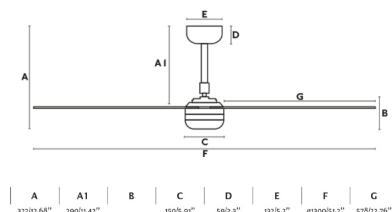

PUNT é un ventilatore da soffitto nero e pale con finitura legno scuro, ideale per la ventilazione di ambienti di minimo 17,6m². Si aziona con telecomando con programmatore, incluso. Questo ventilatore da soffitto con motore DC dispone di 6 velocità regolabili. PUNT dispone di una funzione inversa, ragion per cui potrai utilizzarlo anche in inverno migliorando l'efficienza del tuo sistema di riscaldamento. Questo ventilatore è adatto per soffitto inclinato.

Caratteristiche generali

Fissare	Soffitto
IP	20
Voltaggio	220V-240V
Hertz	50/60Hz
W	9-12-16-21-30-33
RPM	100-118-132-152-168-176
Flusso d'aria (m3/min)	173
Funzione inversa	Si
Tipo di motore	DC
No. di lame	3
Lame reversibili	No
Tetto a falde	Si
Può essere installato senza reggisella	No
Tipo di controllo incluso	Telecomando con timer