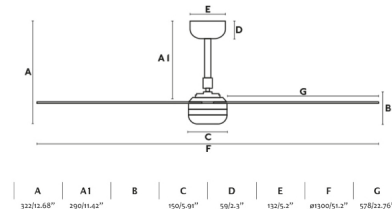

PUNT M LED Ventilador blanco/madera clara DC SMART
Ref. 33816WP-20

PUNT es un ventilador de techo con luz de color blanco con palas en madera clara para espacios de entre 17,6m² y 28m². Accionado por mando a distancia con programador, incluido. Este ventilador de techo con motor DC de bajo consumo, dispone de 6 velocidades regulables. PUNT tiene función inversa verano - invierno, por lo que podrá utilizarlo también en invierno mejorando la eficiencia de su sistema de calefacción. Apto para techo inclinado. También cuenta con la tecnología SMART FAN, que le permitirá controlarlo con la aplicación WiZ. Funciona con WIFI 2.4 GHz y desarrolla las mismas funcionalidades que el mando a distancia. Es compatible con Alexa, Google assistant y Siri. Recuerda que es necesario añadir el receptor Smart Ref. 34150 - 24, que no viene incluido.

Características generales

Fijación	Techo
IP	20
Voltaje	220V-240V
Hercios	50/60Hz
Potencia	18W
W	9-12-16-21-30-33
RPM	100-118-132-152-168-176
Flujo de aire (m³/min)	173
Función inversa	Si
Tipo de motor	DC
Nº de palas	3
Palas reversibles	No
Techo inclinado	Si
Se puede instalar sin tija	No
Tipo de control incluido	Mando a distancia con temporizador + Alexa/Google/Siri