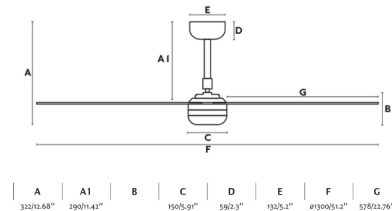

PUNT és un ventilador de sostre de color blanc amb pales en fusta clara ideal per a espais d'entre 17,6m² i 28m². Accionat per comandament a distància amb programador, inclòs. Aquest ventilador de sostre amb motor DC disposa de 6 velocitats regulables. PUNT té funció inversa estiu - hivern, de manera que podrà utilitzar - lo també a l'hivern millorant l'eficiència del seu sistema de calefacció. Apte per sostre inclinat.

Característiques generals

Fixació	Sostre
IP	20
Voltatge	220V-240V
Hercios	50/60Hz
W	9-12-16-21-30-33
RPM	100-118-132-152-168-176
Fluxe d'aire (m3/min)	173
Funció inversa	Si
Clase de motor	DC
Nº de palas	3
Palas reversibles	No
Sostre inclinat	Si
Es pot instalar sense tija	No
Clase de control inclòs	Comandament amb temporitzador