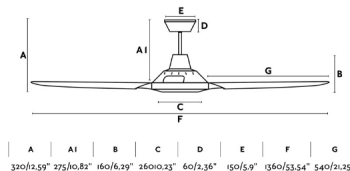

Ventilador de techo extra largo ideal para espacios a partir de 28m². Motor fabricado en aluminio y palas de madera ABS en blanco. Accionado por mando a distancia, incluido. Dispone de 3 velocidades regulables con un consumo de 22 - 43 - 85w y 108 - 162 - 235 revoluciones por minuto según velocidad. MENO dispone de función inversa y es apto para techo inclinado.