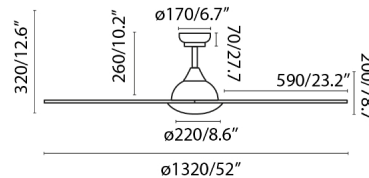

Ventilador de techo blanco con motor DC de líneas modernas. Para habitaciones de 13 m<sup>2</sup> a 17,6m<sup>2</sup>. Accionado por mando a distancia, incluido. Dispone de 6 velocidades regulables con un consumo de 5 - 10 - 16 - 23 - 38 2W y 106 - 143 - 174 - 198 - 233 revoluciones por minuto según velocidad. Este ventilador dispone de función inversa. Incluye dos tijas. Caudal de aire: 164,32 m<sup>3</sup> min / 5803 CFM. Controla tu ventilador con la aplicación WiZ. Funciona con WIFI 2.4 GHz y desarrolla las mismas funcionalidades que el mando a distancia. Es compatible con Alexa, Google assistant y Siri. Recuerda que es necesario añadir el receptor Smart Ref. 34150 - 22, que no viene incluido.

### Información adicional

<b>Longitud de las tijas adicionales</b>	127-254mm
--	-----------