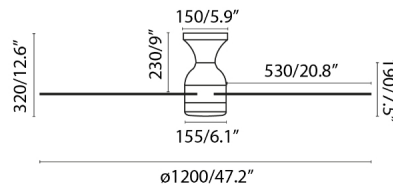

FRASER es un ventilador de techo blanco y largo ideal para espacios de 13 a 17'6m<sup>2</sup>. De diseño sencillo y atemporal, este ventilador con motor DC funciona accionado por mando a distancia. Dispone de 6 velocidades regulables con un consumo de 7 - 10 - 13 - 19 - 25 - 33W y 95 - 112 - 129 - 146 - 163 - 180 revoluciones por minuto según velocidad. FRASER dispone de función inversa. También cuenta con la tecnología SMART FAN, que le permitirá controlarlo con la aplicación WiZ. Funciona con WIFI 2.4 GHz y desarrolla las mismas funcionalidades que el mando a distancia. Es compatible con Alexa, Google assistant y Siri. Recuerda que es necesario añadir el receptor Smart Ref. 34150 - 09, que no viene incluido.