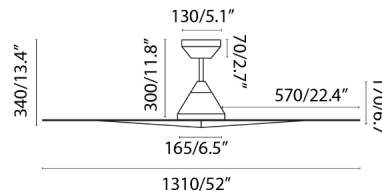

SAMOS est un ventilateur de plafond blanc et large idéal pour des pièces de 17'6 à 28m2. De conception simple et intemporelle, ce ventilateur avec moteur DC fonctionne actionné par un contrôle à distance, inclus. Il a 3 vitesses réglables 95 - 112 - 129 - 146 - 163 - 180 rpm correspondant aux consommations suivantes: 7 - 10 - 13 - 19 - 25 - 33W. SITRO a fonction été/hiver. Il dispose également de la technologie SMART FAN, qui vous permettra de le contrôler avec l'application WiZ. Celle - ci fonctionne par WIFI 2.4 GHz et offre les mêmes fonctionnalités que la télécommande classique. Elle est compatible avec Alexa, Google assistant et Siri. N'oubliez pas qu'il est nécessaire d'ajouter le récepteur Smart Def 24150 14 qui n'est pas inclus.

## Caractéristiques générales

Fixation	Plafond
Genre	I
IP	20
Tension	100V-240V
Hertz	50/60Hz
W	4-6-10-17-23-31
RPM	104-130-160-196-214-236
Débit d'air (m3/min)	116.14
Fonction inverse	Oui
Type de moteur	DC
Nombre de lames	3
Lames réversibles	Non
Toit en pente	Oui
Peut être installé sans tige de selle	Non
Type de contrôle inclus	Télécommande avec minuterie + Alexa/Google/Siri

### Informations complémentaires

Longueur des tiges de selle supplémentaires	152-254mm
---	-----------