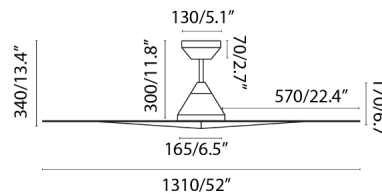

## Caractéristiques générales

<b>Fixation</b>	Plafond
<b>Genre</b>	I
<b>IP</b>	20
<b>Tension</b>	220V-240V
<b>Hertz</b>	50/60Hz
<b>W</b>	4-6-10-17-23-31
<b>RPM</b>	104-130-160-196-214-236
<b>Débit d'air (m3/min)</b>	116.14
<b>Fonction inverse</b>	Oui
<b>Type de moteur</b>	DC
<b>Nombre de lames</b>	3
<b>Lames réversibles</b>	Non
<b>Toit en pente</b>	Oui
<b>Peut être installé sans tige de selle</b>	Non
<b>Type de contrôle inclus</b>	Télécommande avec minuterie

### Informations complémentaires

<b>Longueur des tiges de selle supplémentaires</b>	152-254mm
--	-----------