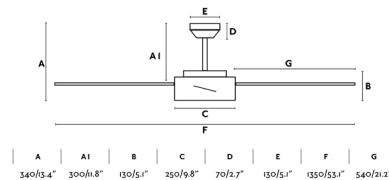

### Características generales

<b>Fijación</b>	Techo
<b>Clase</b>	I
<b>IP</b>	20
<b>Voltaje</b>	220V-240V
<b>Hercios</b>	50Hz
<b>Potencia</b>	22W
<b>W</b>	5-7-10-13-18-25
<b>RPM</b>	99-116-134-154-172-193
<b>Flujo de aire (m3/min)</b>	175.99
<b>Función inversa</b>	Si
<b>Tipo de motor</b>	DC
<b>Nº de palas</b>	4
<b>Palas reversibles</b>	Sí
<b>Techo inclinado</b>	Si
<b>Se puede instalar sin tija</b>	No
<b>Tipo de control incluido</b>	Mando a distancia con temporizador