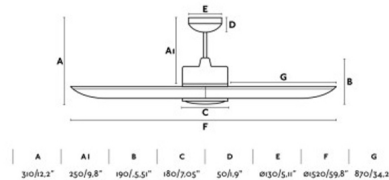

Ventilador de techo blanco con fuente de luz SMD LED 15W 3000K. Ventilador de líneas modernas y redondeadas ideal para ventilación de habitaciones de entre 13m<sup>2</sup> y 17m<sup>2</sup>. Accionado por mando a distancia, incluido. Este ventilador con motor DC dispone de 6 velocidades regulables con un consumo de 5 - 7 - 9 - 11 - 14 - 18W y 100 - 120 - [140 - 160 - 180 - 200](#) revoluciones por minuto según velocidad. Este ventilador de techo dispone de función inversa verano - invierno, por lo que podrá utilizarlo también en invierno mejorando la eficiencia de su sistema de calefacción. Caudal de aire: 180,57 m<sup>3</sup> min / 6377 CFM. Este ventilador es apto para techo inclinado. Controla tu ventilador con la aplicación WIZ. Funciona con WIFI y desarrolla las mismas