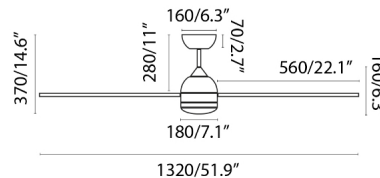

Ventilador de techo con luz. POROS tiene motor DC y es ideal para estancias más grandes de 17,6m<sup>2</sup>. Fabricado en acero y palas de madera. Accionado por mando a distancia (incluido). Dispone de 6 velocidades regulables con un consumo de 7 - 9 - 12 - 15 - 20 - 26 W y 120 - 132 - 145 - 160 - 174 - 185 revoluciones por minuto según velocidad. Caudal de aire: 246 m<sup>3</sup> min / 6244 CFM. Controla tu ventilador con la aplicación WiZ. Funciona con WIFI 2.4 GHz y desarrolla las mismas funcionalidades que el mando a distancia. Es compatible con Alexa, Google assistant y Siri. Recuerda que es necesario añadir el receptor Smart Ref. 34151 - 26, que no viene incluido.