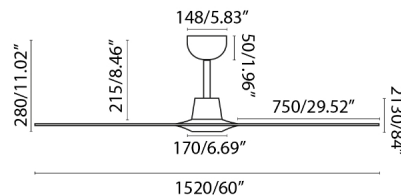

Ventilateur de plafond avec moteur DC moderne avec lumière idéal pour des pièces à partir 17m². Cet ventilateur marron clair c'est actionné à l'aide d'une télécommande (incluse) de 5 vitesses réglables 58 - 105 - 131 - 148 - 195rpm correspondant aux consommations suivantes: 3 - 7 - 12 - 17 - 38W. Flux d'air : 211,7 m³ min /7473 CFM. Ce ventilateur peut être installé sur plafond mansardé. Télécommandez votre ventilateur avec l'application WiZ. Celle - ci fonctionne par WIFI 2.4 GHz et offre les mêmes fonctionnalités que la télécommande classique. Elle est compatible avec Alexa, Google assistant et Siri. N'oubliez pas qu'il est nécessaire d'ajouter le récepteur Smart Ref. 34150 - 05, qui n'est pas inclus.

Caractéristiques générales

Fixation	Plafond
Genre	I
IP	20
Tension	100V-240V
Hertz	50/60Hz
W	3-7-12-17-38
RPM	58-105-131-148-195
Débit d'air (m ³ /min)	211.7
Fonction inverse	Oui
Type de moteur	DC
Nombre de lames	3
Lames réversibles	Non
Toit en pente	Oui
Peut être installé sans tige de selle	Non
Type de contrôle inclus	Télécommande avec minuterie + Alexa/Google/Siri