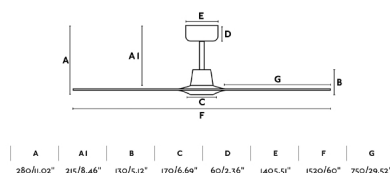

Ventilatore da soffitto con motore DC moderno con luce ideale per stanze da 17m2. Funziona con telecomando, incluso. Questo ventilatore marrone chiaro è dotato di ha 5 velocità regolabili con un consumo di 3 - 7 - 12 - 17 - 38W e 58 - 105 - 131 - 148 - 195 rivoluzioni per minuto secondo velocità. Flusso di aria: 211,7 m3 min /7473 CFM. Questo ventilatore è adatto per soffitto inclinato.

Caratteristiche generali

Fissare	Soffitto
Classe	I
IP	20
Voltaggio	220V-240V
Hertz	50/60Hz
W	3-7-12-17-38
RPM	58-105-131-148-195
Flusso d'aria (m3/min)	211.7
Funzione inversa	Si
Tipo di motore	DC
No. di lame	3
Lame reversibili	No
Tetto a falde	Si
Può essere installato senza reggisella	No
Tipo di controllo incluso	Telecomando con timer