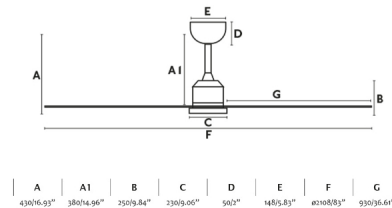

Ventilador de techo con motor DC de líneas modernas ideal para habitaciones grandes a partir de 28m². El acabado de las palas es de color blanco y no son reversibles. Accionado por mando a distancia, incluido. Dispone de 5 velocidades regulables con un consumo de 6 - 9 - 15 - 28 - 44W y 54 - 67 - 79 - 98 - 112 revoluciones por minuto según velocidad. Caudal de aire: 344,4 m³ min/12159 CFM. Este ventilador es apto para techos inclinados.

Características generales

Fijación	Techo
Clase	I
IP	20
Voltaje	220V-240V
Hercios	50/60Hz
W	6-9-15-28-44
RPM	54-67-79-98-112
Flujo de aire (m3/min)	344.4
Función inversa	Si
Tipo de motor	DC
Nº de palas	6
Palas reversibles	No
Techo inclinado	Si
Se puede instalar sin tija	No
Tipo de control incluido	Mando a distancia con temporizador