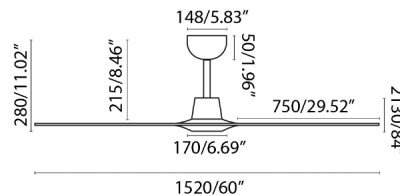

Ventilateur de plafond avec moteur DC moderne avec lumière idéal pour des pièces à partir 17m². Pales en bois. Actionné à l'aide d'une télécommande (incluse) de 5 vitesses réglables 58 - 105 - 131 - 148 - 195rpm correspondant aux consommations suivantes : 3 - 7 - 12 - 17 - 38W. Flux d'air : 211,7 m³ min / 7473 CFM. Ce ventilateur peut être installé sur plafond mansardé. Télécommandez votre ventilateur avec l'application WiZ. Celle - ci fonctionne par WIFI 2.4 GHz et offre les mêmes fonctionnalités que la télécommande classique. Elle est compatible avec Alexa, Google assistant et Siri. N'oubliez pas qu'il est nécessaire d'ajouter le récepteur Smart Ref. 34150 - 05, qui n'est pas inclus.

Caractéristiques générales

Fixation	Plafond
Genre	I
IP	20
Tension	100V-240V
Hertz	50/60Hz
W	3-7-12-17-38
RPM	58-105-131-148-195
Débit d'air (m³/min)	211.7
Fonction inverse	Oui
Type de moteur	DC
Nombre de lames	3
Lames réversibles	Non
Toit en pente	Oui
Peut être installé sans tige de selle	Non
Type de contrôle inclus	Télécommande avec minuterie + Alexa/Google/Siri