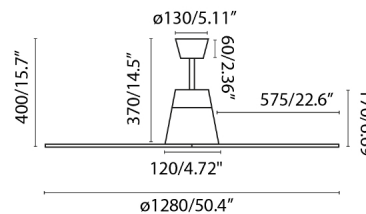

TYPHOON es un ventilador de techo con luz diseñado por Jordi Busquets ideal para la ventilación de habitaciones de 17,6m². Este ventilador cuenta con IP44 por lo que puede usarse tanto en el interior como en el exterior de la vivienda. Tiene tratamiento anticorrosivo de las partes metálicas. Accionado por mando a distancia, incluido. Este ventilador de techo marrón cuenta con motor DC y dispone de 6 velocidades regulables con un consumo de 3 - 5 - 8 - 12 - 21 - 31W y 50 - 71 - 93 - 115 - 138 - 162 revoluciones por minuto. TYPHOON tiene función inversa por lo que podrá usarlo tanto en verano como en invierno, reduciendo así el consumo en electricidad. Es apto para techo inclinado. Controla tu ventilador con la aplicación Wi7. Funciona con WIFI 2.4 GHz y desarrolla las mismas

Características generales

Fijación	Techo
Clase	I
IP	44
Voltaje	220V-240V
Hercios	50/60Hz
Potencia	17W
W	3-5-8-12-21-31
RPM	50-71-93-115-138-162
Flujo de aire (m ³ /min)	183.09
Función inversa	Si
Tipo de motor	DC
Nº de palas	4
Palas reversibles	No
Techo inclinado	Si
Se puede instalar sin tija	No
Tipo de control incluido	Mando a distancia + Alexa/Google/Siri