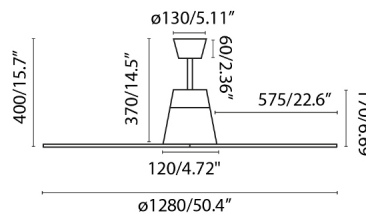

Características generales

Fijación	Techo
Clase	I
IP	44
Voltaje	220V-240V
Hercios	50/60Hz
Potencia	17W
W	3-5-8-12-21-31
RPM	50-71-93-115-138-162
Flujo de aire (m3/min)	183.09
Función inversa	Si
Tipo de motor	DC
Nº de palas	4
Palas reversibles	No
Techo inclinado	Si
Se puede instalar sin tija	No
Tipo de control incluido	Mando a distancia + Alexa/Google/Siri