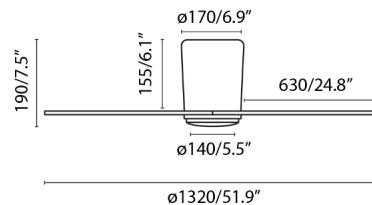

Ventilador de techo con luz y motor DC de líneas modernas ideal para habitaciones a partir de 17,6m<sup>2</sup>. Motor fabricado en acero y palas de madera color nogal y son no reversibles. Accionado por mando a distancia, incluido. Dispone de 6 velocidades regulables con un consumo de 2 - 7 - 9 - 14 - 21 - 32w y 50 - 82 - 114 - 146 - 178 - 210 revoluciones por minuto según velocidad. Este ventilador dispone de función inversa.