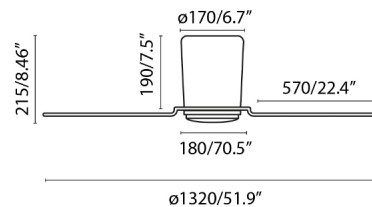

Ventilador de techo con luz y motor DC de líneas modernas ideal para habitaciones a partir de 17,6m². Motor fabricado en acero y palas blancas acrílicas no reversibles. Accionado por mando a distancia, incluido. Dispone de 6 velocidades regulables con un consumo de 2 - 7 - 9 - 14 - 21 - 32w y 50 - 76 - 99 - 127 - 151 - 175 revoluciones por minuto según velocidad. Este ventilador dispone de función inversa, por lo que podrá utilizarlo también en invierno.

Características generales

Fijación	Techo
Clase	I
IP	20
Voltaje	220V-240V
Hercios	50/60Hz
Potencia	15W
W	3-5-9-14-21-32
RPM	50-76-102-127-157-180
Flujo de aire (m³/min)	191.14
Función inversa	Si
Tipo de motor	DC
Nº de palas	3
Palas reversibles	No
Techo inclinado	No
Se puede instalar sin tija	No
Tipo de control incluido	Mando a distancia