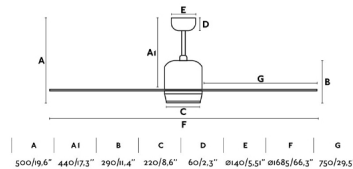

Características generales

Fijación	Techo
Clase	I
IP	20
Voltaje	220V-240V
Hercios	50/60Hz
Potencia	15W
W	4-6-9-14-21-35
RPM	31-43-55-67-78-95
Flujo de aire (m3/min)	264.05
Función inversa	Si
Tipo de motor	DC
Nº de palas	6
Palas reversibles	No
Techo inclinado	Si
Se puede instalar sin tija	No
Tipo de control incluido	Mando a distancia